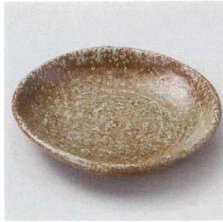

強化

208-2-207  
山帰来銘々皿  
1,750円 14.8×13×2.2cm  
23602206

208-3-527  
青白磁葉型取皿(606067)  
1,250円 14.5×13×4cm  
28309523

208-4-717  
青貫入丸銘々皿  
1,000円 14.5×1.6cm  
23609716

土物

208-5-697  
染錦紋様取皿(有田焼)  
1,100円 14.5×3cm 5入  
24307694

取皿・フルーツ皿(丸)

208-6-717  
益子結晶5.0皿  
950円 15×2.5cm  
28319712

208-7-717  
白均窯5.0皿  
950円 15×2.7cm  
28309712

208-8-717  
粉引丸銘々皿  
1,000円 14.5×1.6cm  
23608716

土物

208-9-717  
桜志野5.0丸皿  
950円 15×2.5cm  
26121715

208-10-717  
千筋十草6.0小判皿  
900円 15×12×3cm  
26116715

鉢

皿

松花堂

208-11-757  
青水彩輪二重15cm皿  
590円 14.5×2.5cm  
23623756

208-12-677  
藍紺岩清水5.0皿  
600円 15×2.6cm  
27919673

208-13-207  
そば軸取皿 大  
1,400円 14.5×1.8cm  
23624206