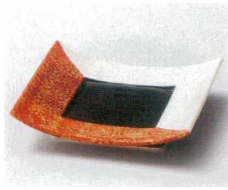

調理用

ボーター

調理用

コーヒー

マグカップ

洋小物

中華用

ラーメン

中華小物

レンジ

スプーン

漆器

木製品

家具

212-1-207 半掛錆正角皿 4,400円 16.5×16.5×3.7cm 18811201

212-2-217 二彩銀彩角前菜皿 3,950円 16.8×16.8×3.8cm 21206212