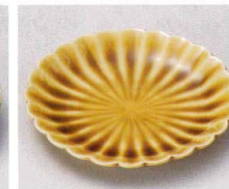

215-4-757
焼締めタカラ型足付銘々皿
1,350円 11.8×11.8×2.4cm
57039753

215-5-717
織部ライン角銘々皿
土物
900円 12.2×12.2×2.3cm
28715783

215-6-717
赤ライン正角銘々皿
強化
1,030円 12×12×1.8cm
28613793

215-7-657
千段十草角皿(小)
800円 11.6×11.6×2.2cm
28525653

215-8-717
うのふストライプ4.0角皿
900円 12×12×2.5cm
28524713

215-9-207
モア淡ブルー12.5cm小皿
750円 12.5×11×2cm
21509207

215-10-207
モア窯変茶12.5cm小皿
750円 12.5×11×2cm
21510207

215-11-207
モア窯変グリーン12.5cm小皿
750円 12.5×11×2cm
21511207

215-12-717
飴菊型4.0丸皿
750円 13.5×2cm
21512717

215-13-717
織部菊型4.0丸皿
750円 13.5×2cm
21513717

215-14-717
黄瀬戸菊型4.0丸皿
750円 13.5×2cm
21514717

215-15-717
桜灰釉菊型4.0丸皿
750円 13.5×2cm
21515717

215-16-277
14.5cm市松皿 白
400円 14.5×2.4cm
21516277