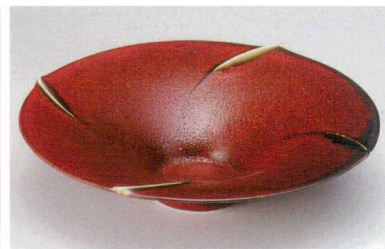

コーヒー

マグカップ

洋小物

中鉢

ラーメン

中鉢小物

レンゲ

スプーン

漆器

木製品

家具

22-7-717 織部三角紋長鉢
6,150円 35.5×15.5×8.5cm 03802714

22-8-287 有明富士型8.5井
6,000円 26.5×9cm 20入 01508281

22-9-557 紅柚子反型9寸鉢
6,000円 27×6cm 01611553

22-10-277 白マット十草8.0反鉢
6,200円 26.5×9.6cm 01403271

22-11-207 織部楕円たわみ9寸皿
5,500円 27×25.5×5.7cm 02208206