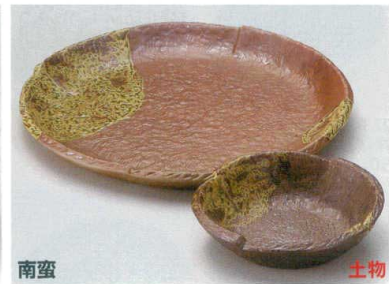

上絵三色折角

224-15-287 天皿
3,500円 24.5×19.8×2.3cm 20入 28419285
224-16-287 香水
2,100円 15.5×13.3×3.3cm 80入 28420285

石焼ライン

土物

224-17-757 7.5丸皿
3,070円 22.5×3cm 25405756
224-18-757 香水
940円 12.7×4.5cm 25406756

深海青地

224-19-557 波彫6.3天皿
2,860円 19×2.3cm 28423551
224-20-557 丸香水
1,120円 9×3.9cm 28424551

錆線

224-21-717 7.0丸皿
2,800円 22.3×2.9cm 28507715
224-22-717 手付香水
850円 13×12.4×5.1cm 28508715

黒緑彩

強化

224-23-717 半月天皿
2,900円 21.3×18.5×2.5cm 18905783
224-24-717 香水
1,100円 12.7×10.5×4cm 25103783

南蛮

土物

224-25-717 7.0丸皿
2,200円 21.5×2cm 15708711
224-26-717 玉割
1,350円 12×3.3cm 28817711