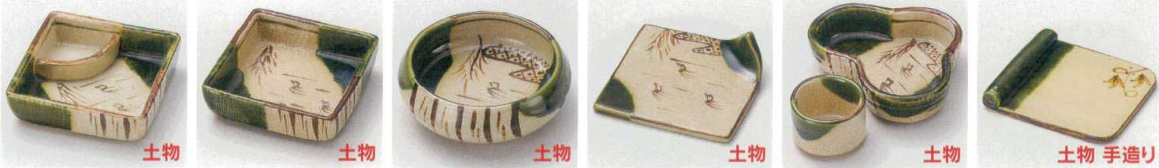

- 230-27-717 織部仕切鉢 3,450円 11×11×3cm 29216711
- 230-28-717 織部角鉢 2,650円 11×11×3cm 29214711
- 230-29-717 織部丸鉢 2,350円 11.5×3.8cm 29215711
- 230-30-717 織部折角皿 2,350円 11×11×2.5cm 29217711
- 230-31-717 織部松型鉢 2,600円 12×8.3×3cm 29218711
- 230-32-717 織部丸千代口 1,300円 5×3.5cm 29219711
- 230-33-117 手造り織部つる草巻皿小 3,100円 11.5×10×1.6cm 30220112