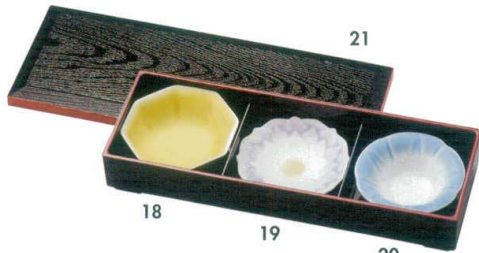

パンフレット番号	問合せ先	電話番号
20622-230	株式会社クイックパック	0564-59-3525

230

このページの最新情報はこちら！

Shokado Bento Dish

松花堂

松花堂
鉢
皿

松花堂
蓋物
酒器
卓上小物
そば
うどん
丼
飯碗
茶器
土鍋
コンロ
職人フ

ボーダーレス
洋食フ
コーディネート
マグカップ
洋小物
中華フ
ラーメン
中華小物
レンジ
スプーン
漆器
木製品
家具

強化

- 230-1-717 波千鳥引出セット(仕切なし×2・仕切有×1) 20,450円 16×11.9×19cm 29201711
- 230-2-717 溜引出箱 11,000円 14.3×11.9×19cm 29202711
- 230-3-717 波千鳥引出鉢 3,150円 12.8×9.5×4.2cm 29203711
- 230-4-717 波千鳥仕切付引出鉢 3,150円 12.8×9.5×4.2cm 29204711

- 230-5-677 紅葉 黄小鉢 800円 7.7×2.6cm 29301675
- 230-6-677 紅葉 橙小鉢 800円 7.7×2.6cm 29302675
- 230-7-677 紅葉 白小鉢 750円 7.7×2.6cm 29303675
- 230-8-677 花芙蓉 水色浅鉢 950円 11×3.5cm 29310675
- 230-9-677 かすみ白7cm正角鉢 900円 7×3.3cm 29304675
- 230-10-677 かすみ黄7cm浅小鉢 650円 6.8×2.7cm 29305675
- 230-11-677 桔梗紫小鉢 小 800円 7.3×3.3cm 29306675
- 230-12-677 銀杏 橙小鉢 1,100円 11×3.4cm 29311675
- 230-13-677 かすみさくら7cm浅小鉢 650円 6.8×2.7cm 29307675
- 230-14-677 八角白小鉢 1,000円 7.7×3.2cm 29308675
- 230-15-677 花笑み青白7.5ボウル 750円 7.3×3.2cm 29309675
- 230-16-677 松華堂11仕切箱(蓋、仕切付) 6,700円 36.7×25.7×6.5cm 26126676
- 230-17-677 六つ仕切箱(蓋、仕切付) 5,900円 37.6×26×6.3cm 29312675