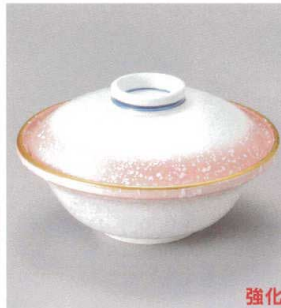

ホーダレス

種チーフ

コーヒカゲ

マグカップ

洋小物

中チーフ

ラーメン

中華小物

レンジ

スプーン

漆器

木製品

家具

238-10-557 強化万暦蓋向 5,900円 13.7×8cm 40入 31314552

238-11-757 グリーン巻紫吹京型蓋向 5,830円 14.3×8cm 30410751

238-12-717 ピンク吹蓋向 5,900円 15.3×8.5cm 49207715