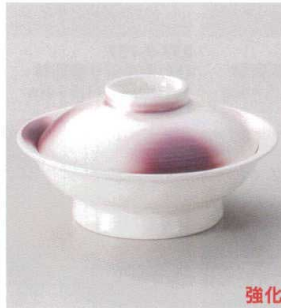

238-3-717 黒金唐草平蓋向 7,850円 16.7×9cm 29813714

238-4-287 赤彩交趾蓋向 6,850円 13.3×7.6cm 40入 30303285

238-5-717 間取紅葉7.0骨むし 8,600円 22×11.5cm 30205711

平蓋向

238-6-757 金彩ヒワ吹蓋向 7,530円 16.5×6cm 27013756

238-7-717 彩光ライラック蓋向 7,250円 16.7×9cm 30212715