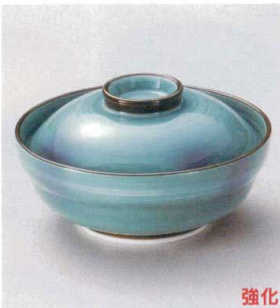

レンジ

スプーン

漆器

木製品

家具

238-10-557 強化万暦蓋向 5,900円 13.7×8cm 40入 31314552

238-11-757 グリーン巻紫吹京型蓋向 5,830円 14.3×8cm 30410751

238-12-717 ピンク吹蓋向 5,900円 15.3×8.5cm 49207715