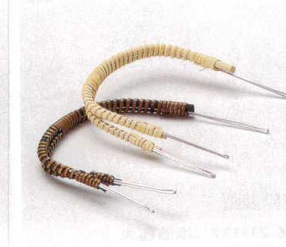

255-16-817
天目平形土瓶むし(中国製)
3,500円 11.6×5cm(240cc)
37224811

255-17-817
松葉平形土瓶むし(中国製)
3,500円 11.6×5cm(240cc)
37225811

255-18-817
織部平形土瓶むし(中国製)
3,500円 14×11.6×5cm(240cc)
48320815

255-19-817 土瓶むし用太ツル
320円 27cm 37231811
255-20-817 土瓶むし用並ツル
290円 27cm 37230811