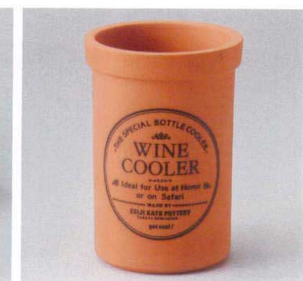

262-4-277 染付ツタ盃 小
1,000円 6×4cm(60cc) 32604275

262-6-057 黒結晶酒燗器(小)
2,500円 10×12cm(150cc) 1入 32332051

262-8-057 黒結晶反グイ呑
500円 5.6×4.1cm(60cc) 32334051

酒燗器・じよか・ワインクーラー

262-9-717 黒釉骨酒
5,700円
28.5×7.8×9.2cm(500cc)
33123782

262-10-717 黄瀬戸骨酒
5,700円
28.5×7.8×9.2cm(500cc)
33122712

262-11-207 黒じよか
2,600円
16.5×15.5×7.5cm 2号(400cc) 4入
32009201

土物

酒器

卓上小物

262-12-527 利き酒三品トレー(白マット)
1,150円 21×7×3cm 33150521

262-14-527 利き酒三品トレー(黒マット)
1,150円 21×7×3cm 33152521