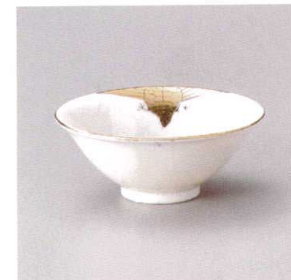

焼イブ

コーヒーマグ

マグカップ

洋小物

中野イブ

ラーメン

中華小物

レンゲ

スプーン

漆器

木製品

家具

- 263-20-197 白小清
360円 6.7×2.7cm(40cc) 29429196

- 263-21-197 白丸型ウス盃
330円 5.5×2.6cm(35cc) 29430196

- 263-22-197 白3寸平盃
1,300円 9.8cm(120cc) 33037191
- 263-23-197 白2.5寸平盃
880円 7.9cm(60cc) 33038191
- 263-24-197 白2寸平盃
790円 6.3cm(40cc) 33039191

- 263-25-197 白浅口3.0平盃
1,300円 9.4×3.4cm(60cc) 100入 33035191
- 263-26-197 白浅口2.5平盃
900円 8.2×2.7cm(50cc) 200入 33036191

- 263-27-197 ソウ金中清盃
800円 7.5×3cm(50cc) 34129192
- 263-28-197 ソウ金小清盃
720円 6.5×3cm(40cc) 34130192