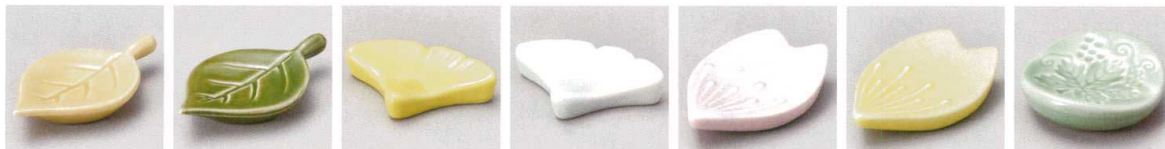

277-29-197 ページュ木の葉箸置き 320円 6.5×3.8cm 34547195	277-30-197 グリーン木の葉箸置き 320円 6.5×3.8cm 34548195	277-31-197 黄イチヨウ箸置き 260円 5×3.1cm 34448195	277-32-197 青磁イチヨウ箸置き 260円 5×3.1cm 34449195	277-33-197 桜花びらピンク 260円 5×3.4cm 31157196	277-34-197 桜花びら黄 260円 5×3.4cm 31158196	277-35-197 ヒスイブドー箸置き 230円 4cm 35348191