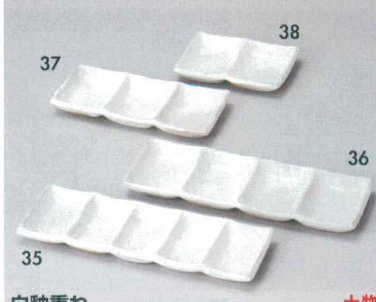

**いろいろ**  
 288-15-197 四品皿 3,020円 21.9×5.9×2.8cm 35320194  
 288-16-197 三品皿(大) 2,100円 20.5×9.3×2.2cm 35322194  
 288-17-197 三品皿(小) 1,800円 16.7×5.8×2.6cm 35321194  
 288-18-197 二品皿(大) 1,650円 15×8.9×2.2cm 35325194

**志野二色十草**  
 288-19-717 五品盛 1,370円 23×6×1.7cm 47932712  
 288-20-717 四品盛 1,150円 20×6×1.7cm 47933712  
 288-21-717 三品盛 990円 16.5×6×1.7cm 47934712  
 288-22-717 二品盛 870円 12.8×6×1.7cm 47935712

**備前灰釉** **土物**  
 288-23-757 5品盛長角皿 1,960円 25.5×8.8×2.1cm 28823757  
 288-24-757 4品盛長角皿 1,850円 25.8×9.3×2.1cm 28824757  
 288-25-757 3品盛長角皿 1,590円 19×9×2.3cm 28825757  
 288-26-757 2品盛長角皿 1,170円 13×9×2.3cm 28826757

**白マット**  
 288-27-757 深口三品皿 880円 15.2×6.5×2.2cm 46927751  
 288-28-757 浅口三品皿 860円 16.4×6×1.8cm 46937751  
 288-29-757 深口二品皿 750円 9.9×6.5×2.2cm 46928751  
 288-30-757 浅口二品皿 750円 13×6×1.8cm 46938751

**黒マット**  
 288-31-757 深口三品皿 860円 15.2×6.5×2.2cm 46929751  
 288-32-757 浅口三品皿 860円 16.4×6×1.8cm 46931751  
 288-33-757 深口二品皿 750円 9.9×6.5×2.2cm 46930751  
 288-34-757 浅口二品皿 750円 13×6×1.8cm 35830755