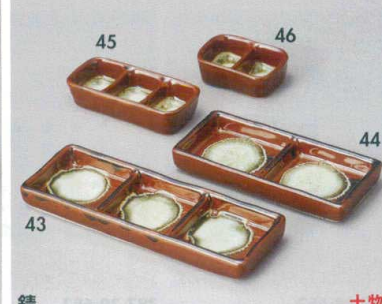

錆 **土物**
288-43-727 角三品皿 820円 16.5×5.8×1.7cm 4681072
288-44-727 角二品皿 720円 13×5.8×1.7cm 4681172
288-45-727 ミニ三品盛 700円 9.8×4.3×2.3cm 4681478
288-46-727 ミニ二品盛 550円 6.2×4.3×2.2cm 4681581