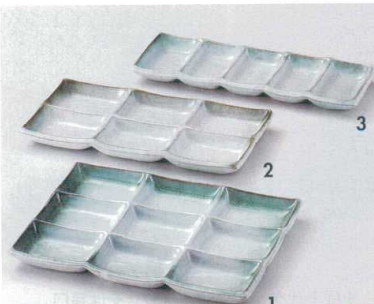

松花堂

蓋物

酒器

卓上小物

そば・うどん

丼飯碗

茶器

土鍋

コンロ

焼物

オーブ

洋食

コーヒ

洋食

ラーメン

中華小物

レンゲ

スプーン

漆器

木製品

家具

深草 **土物**
 288-1-717 九品盛 2,900円 24.5×17.6×2cm 4651711
 288-2-717 六品盛 2,550円 24.5×12×2cm 4651271
 288-3-717 五品盛 2,200円 25.5×8.8×2cm 4651371

うのふ **土物**
 288-4-717 九品盛 2,800円 24×17.1×2cm 4651471
 288-5-717 六品盛 2,550円 24×11.7×2cm 4651571
 288-6-717 五品盛 1,950円 25.3×8.9×2cm 4651671