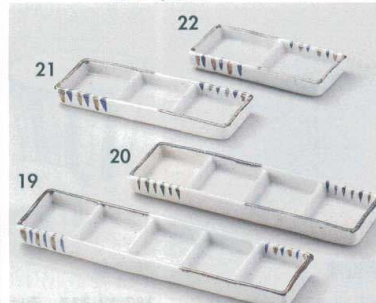

ラーメン

レンゲ

スプーン

漆器

木製品

家具

**深草** **土物**  
 288-1-717 九品盛 2,900円 24.5×17.6×2cm 46517111  
 288-2-717 六品盛 2,550円 24.5×12×2cm 46512711  
 288-3-717 五品盛 2,200円 25.5×8.8×2cm 46513711

**うのふ** **土物**  
 288-4-717 九品盛 2,800円 24×17.1×2cm 46514711  
 288-5-717 六品盛 2,550円 24×11.7×2cm 46515711  
 288-6-717 五品盛 1,950円 25.3×8.9×2cm 46516711

**黄磁**  
 288-7-677 六品鉢 2,350円 22.5×15.2×2.6cm 46517671  
 288-8-677 四品鉢 1,850円 15.2×15.2×2.5cm 46518671  
 288-9-677 三品鉢 1,600円 22×7.5×2.5cm 46519671  
 288-10-677 二品鉢 1,050円 15×7.5×2.5cm 46520671

**鉄仙花ヒワ**  
 288-11-757 石目型3連皿(大) 2,500円 26.3×8.6×3.5cm 47928752  
 288-12-757 石目型2連皿(大) 1,800円 17.5×8.6×3.5cm 47929752  
 288-13-757 石目型3連皿(小) 1,800円 20×6.5×3.5cm 47930752  
 288-14-757 石目型2連皿(小) 1,500円 13.5×6.5×3.5cm 47931752

**いろいろ**  
 288-15-197 四品皿 3,020円 21.9×5.9×2.8cm 35320194  
 288-16-197 三品皿(大) 2,100円 20.5×9.3×2.2cm 35322194  
 288-17-197 三品皿(小) 1,800円 16.7×5.8×2.6cm 35321194  
 288-18-197 二品皿(大) 1,650円 15×8.9×2.2cm 35325194