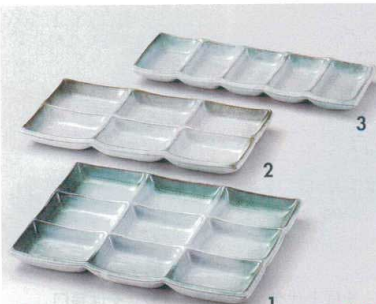

ラーメン

レンゲ

スプーン

漆器

木製品

家具

**深草** **土物**  
 288-1-717 九品盛 2,900円 24.5×17.6×2cm 46517111  
 288-2-717 六品盛 2,550円 24.5×12×2cm 46512711  
 288-3-717 五品盛 2,200円 25.5×8.8×2cm 46513711

**うのふ** **土物**  
 288-4-717 九品盛 2,800円 24×17.1×2cm 46514711  
 288-5-717 六品盛 2,550円 24×11.7×2cm 46515711  
 288-6-717 五品盛 1,950円 25.3×8.9×2cm 46516711

**黄磁**  
 288-7-677 六品鉢 2,350円 22.5×15.2×2.6cm 46517671  
 288-8-677 四品鉢 1,850円 15.2×15.2×2.5cm 46518671  
 288-9-677 三品鉢 1,600円 22×7.5×2.5cm 46519671  
 288-10-677 二品鉢 1,050円 15×7.5×2.5cm 46520671

**鉄仙花ヒワ**  
 288-11-757 石目型3連皿(大) 2,500円 26.3×8.6×3.5cm 47928752  
 288-12-757 石目型2連皿(大) 1,800円 17.5×8.6×3.5cm 47929752  
 288-13-757 石目型3連皿(小) 1,800円 20×6.5×3.5cm 47930752  
 288-14-757 石目型2連皿(小) 1,500円 13.5×6.5×3.5cm 47931752

**いろいろ**  
 288-15-197 四品皿 3,020円 21.9×5.9×2.8cm 35320194  
 288-16-197 三品皿(大) 2,100円 20.5×9.3×2.2cm 35322194  
 288-17-197 三品皿(小) 1,800円 16.7×5.8×2.6cm 35321194  
 288-18-197 二品皿(大) 1,650円 15×8.9×2.2cm 35325194