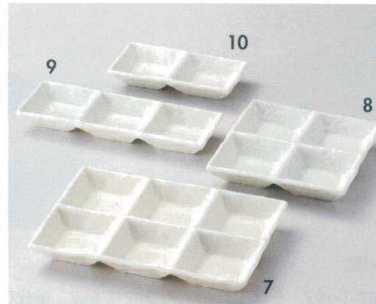

ラーメン

レンゲ

スプーン

漆器

木製品

家具

**深草** **土物**  
 288-1-717 九品盛 2,900円 24.5×17.6×2cm 46517111  
 288-2-717 六品盛 2,550円 24.5×12×2cm 46512711  
 288-3-717 五品盛 2,200円 25.5×8.8×2cm 46513711

**うのふ** **土物**  
 288-4-717 九品盛 2,800円 24×17.1×2cm 46514711  
 288-5-717 六品盛 2,550円 24×11.7×2cm 46515711  
 288-6-717 五品盛 1,950円 25.3×8.9×2cm 46516711

**黄磁**  
 288-7-677 六品鉢 2,350円 22.5×15.2×2.6cm 46517671  
 288-8-677 四品鉢 1,850円 15.2×15.2×2.5cm 46518671  
 288-9-677 三品鉢 1,600円 22×7.5×2.5cm 46519671  
 288-10-677 二品鉢 1,050円 15×7.5×2.5cm 46520671

**鉄仙花ヒワ**  
 288-11-757 石目型3連皿(大) 2,500円 26.3×8.6×3.5cm 47928752  
 288-12-757 石目型2連皿(大) 1,800円 17.5×8.6×3.5cm 47929752  
 288-13-757 石目型3連皿(小) 1,800円 20×6.5×3.5cm 47930752  
 288-14-757 石目型2連皿(小) 1,500円 13.5×6.5×3.5cm 47931752

**いろいろ**  
 288-15-197 四品皿 3,020円 21.9×5.9×2.8cm 35320194  
 288-16-197 三品皿(大) 2,100円 20.5×9.3×2.2cm 35322194  
 288-17-197 三品皿(小) 1,800円 16.7×5.8×2.6cm 35321194  
 288-18-197 二品皿(大) 1,650円 15×8.9×2.2cm 35325194