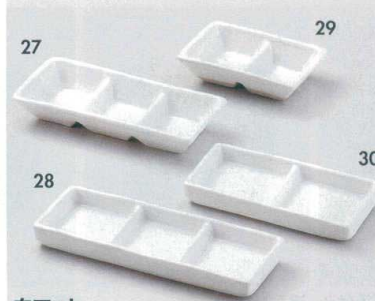

白マット
288-27-757 深口三品皿 880円 15.2×6.5×2.2cm 46927751
288-28-757 浅口三品皿 860円 16.4×6×1.8cm 46937751
288-29-757 深口二品皿 750円 9.9×6.5×2.2cm 46928751
288-30-757 浅口二品皿 750円 13×6×1.8cm 46938751