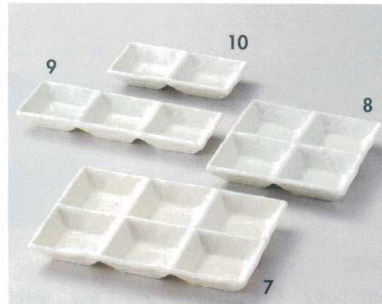

レンゲ

スプーン

漆器

木製品

家具

深草 **土物**
 288-1-717 九品盛 2,900円 24.5×17.6×2cm 4651711
 288-2-717 六品盛 2,550円 24.5×12×2cm 4651271
 288-3-717 五品盛 2,200円 25.5×8.8×2cm 4651371

うのふ **土物**
 288-4-717 九品盛 2,800円 24×17.1×2cm 4651471
 288-5-717 六品盛 2,550円 24×11.7×2cm 4651571
 288-6-717 五品盛 1,950円 25.3×8.9×2cm 4651671

黄磁
 288-7-677 六品鉢 2,350円 22.5×15.2×2.6cm 4651767
 288-8-677 四品鉢 1,850円 15.2×15.2×2.5cm 4651867
 288-9-677 三品鉢 1,600円 22×7.5×2.5cm 4651967
 288-10-677 二品鉢 1,050円 15×7.5×2.5cm 4652067

鉄仙花ヒワ
 288-11-757 石目型3連皿(大) 2,500円 26.3×8.6×3.5cm 4792875
 288-12-757 石目型2連皿(大) 1,800円 17.5×8.6×3.5cm 4792975
 288-13-757 石目型3連皿(小) 1,800円 20×6.5×3.5cm 4793075
 288-14-757 石目型2連皿(小) 1,500円 13.5×6.5×3.5cm 4793175

いろいろ
 288-15-197 四品皿 3,020円 21.9×5.9×2.8cm 3532019
 288-16-197 三品皿(大) 2,100円 20.5×9.3×2.2cm 3532194
 288-17-197 三品皿(小) 1,800円 16.7×5.8×2.6cm 3532194
 288-18-197 二品皿(大) 1,650円 15×8.9×2.2cm 3532519

志野二色十草
 288-19-717 五品盛 1,370円 23×6×1.7cm 4793271
 288-20-717 四品盛 1,150円 20×6×1.7cm 4793371
 288-21-717 三品盛 990円 16.5×6×1.7cm 4793471
 288-22-717 二品盛 870円 12.8×6×1.7cm 4793571