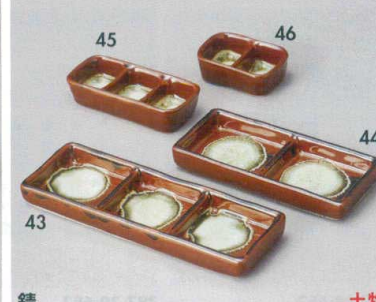

錆 **土物**
288-43-727 角三品皿 820円 16.5×5.8×1.7cm 46810721
288-44-727 角二品皿 720円 13×5.8×1.7cm 46811721
288-45-727 ミニ三品盛 700円 9.8×4.3×2.3cm 46814781
288-46-727 ミニ二品盛 550円 6.2×4.3×2.2cm 46815781