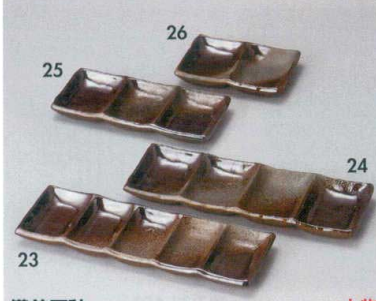

備前灰釉 **土物**
288-23-757 5品盛長角皿 1,960円 25.5×8.8×2.1cm 28823757
288-24-757 4品盛長角皿 1,850円 25.8×9.3×2.1cm 28824757
288-25-757 3品盛長角皿 1,590円 19×9×2.3cm 28825757
288-26-757 2品盛長角皿 1,170円 13×9×2.3cm 28826757