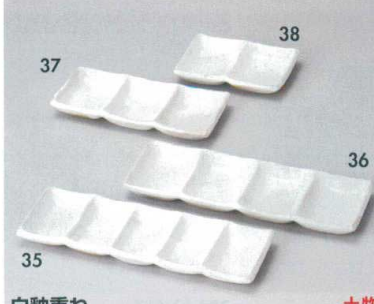

白釉重ね **土物**
288-35-757 5品盛長角皿 1,960円 25.5×8.8×2.1cm 2883575
288-36-757 4品盛長角皿 1,850円 25.5×9×2.3cm 2883675
288-37-757 3品盛長角皿 1,590円 19×9×2.3cm 2883775
288-38-757 2品盛長角皿 1,170円 13×9×2.3cm 2883875