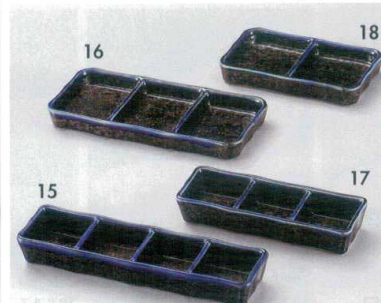

レンゲ

スプーン

漆器

木製品

家具

深草 **土物**
 288-1-717 九品盛 2,900円 24.5×17.6×2cm 4651711
 288-2-717 六品盛 2,550円 24.5×12×2cm 4651271
 288-3-717 五品盛 2,200円 25.5×8.8×2cm 4651371

うのふ **土物**
 288-4-717 九品盛 2,800円 24×17.1×2cm 4651471
 288-5-717 六品盛 2,550円 24×11.7×2cm 4651571
 288-6-717 五品盛 1,950円 25.3×8.9×2cm 4651671

黄磁
 288-7-677 六品鉢 2,350円 22.5×15.2×2.6cm 4651767
 288-8-677 四品鉢 1,850円 15.2×15.2×2.5cm 4651867
 288-9-677 三品鉢 1,600円 22×7.5×2.5cm 4651967
 288-10-677 二品鉢 1,050円 15×7.5×2.5cm 4652067

鉄仙花ヒワ
 288-11-757 石目型3連皿(大) 2,500円 26.3×8.6×3.5cm 4792875
 288-12-757 石目型2連皿(大) 1,800円 17.5×8.6×3.5cm 4792975
 288-13-757 石目型3連皿(小) 1,800円 20×6.5×3.5cm 4793075
 288-14-757 石目型2連皿(小) 1,500円 13.5×6.5×3.5cm 4793175

いろいろ
 288-15-197 四品皿 3,020円 21.9×5.9×2.8cm 3532019
 288-16-197 三品皿(大) 2,100円 20.5×9.3×2.2cm 3532194
 288-17-197 三品皿(小) 1,800円 16.7×5.8×2.6cm 3532194
 288-18-197 二品皿(大) 1,650円 15×8.9×2.2cm 3532519

志野二色十草
 288-19-717 五品盛 1,370円 23×6×1.7cm 4793271
 288-20-717 四品盛 1,150円 20×6×1.7cm 4793371
 288-21-717 三品盛 990円 16.5×6×1.7cm 4793471
 288-22-717 二品盛 870円 12.8×6×1.7cm 4793571