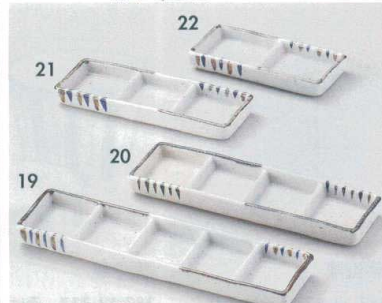

志野二色十草
288-19-717 五品盛 1,370円 23×6×1.7cm 4793271
288-20-717 四品盛 1,150円 20×6×1.7cm 4793371
288-21-717 三品盛 990円 16.5×6×1.7cm 4793471
288-22-717 二品盛 870円 12.8×6×1.7cm 4793571