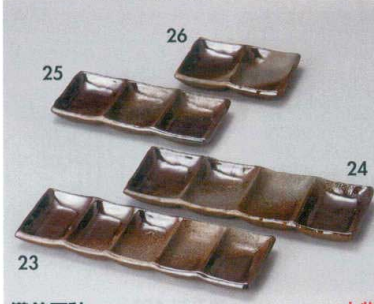

レンゲ

スプーン

漆器

木製品

家具

深草 **土物**
 288-1-717 九品盛 2,900円 24.5×17.6×2cm 4651711
 288-2-717 六品盛 2,550円 24.5×12×2cm 4651271
 288-3-717 五品盛 2,200円 25.5×8.8×2cm 4651371

うのふ **土物**
 288-4-717 九品盛 2,800円 24×17.1×2cm 4651471
 288-5-717 六品盛 2,550円 24×11.7×2cm 4651571
 288-6-717 五品盛 1,950円 25.3×8.9×2cm 4651671

黄磁
 288-7-677 六品鉢 2,350円 22.5×15.2×2.6cm 4651767
 288-8-677 四品鉢 1,850円 15.2×15.2×2.5cm 4651867
 288-9-677 三品鉢 1,600円 22×7.5×2.5cm 4651967
 288-10-677 二品鉢 1,050円 15×7.5×2.5cm 4652067

鉄仙花ヒワ
 288-11-757 石目型3連皿(大) 2,500円 26.3×8.6×3.5cm 4792875
 288-12-757 石目型2連皿(大) 1,800円 17.5×8.6×3.5cm 4792975
 288-13-757 石目型3連皿(小) 1,800円 20×6.5×3.5cm 4793075
 288-14-757 石目型2連皿(小) 1,500円 13.5×6.5×3.5cm 4793175

いろいろ
 288-15-197 四品皿 3,020円 21.9×5.9×2.8cm 3532019
 288-16-197 三品皿(大) 2,100円 20.5×9.3×2.2cm 3532194
 288-17-197 三品皿(小) 1,800円 16.7×5.8×2.6cm 3532194
 288-18-197 二品皿(大) 1,650円 15×8.9×2.2cm 3532519

志野二色十草
 288-19-717 五品盛 1,370円 23×6×1.7cm 4793271
 288-20-717 四品盛 1,150円 20×6×1.7cm 4793371
 288-21-717 三品盛 990円 16.5×6×1.7cm 4793471
 288-22-717 二品盛 870円 12.8×6×1.7cm 4793571