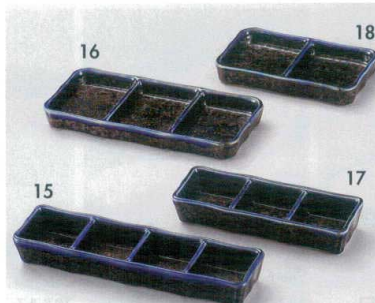

ラーメン

レンゲ

スプーン

漆器

木製品

家具

**深草** **土物**  
 288-1-717 九品盛 2,900円 24.5×17.6×2cm 46517111  
 288-2-717 六品盛 2,550円 24.5×12×2cm 46512711  
 288-3-717 五品盛 2,200円 25.5×8.8×2cm 46513711

**うのふ** **土物**  
 288-4-717 九品盛 2,800円 24×17.1×2cm 46514711  
 288-5-717 六品盛 2,550円 24×11.7×2cm 46515711  
 288-6-717 五品盛 1,950円 25.3×8.9×2cm 46516711

**黄磁**  
 288-7-677 六品鉢 2,350円 22.5×15.2×2.6cm 46517671  
 288-8-677 四品鉢 1,850円 15.2×15.2×2.5cm 46518671  
 288-9-677 三品鉢 1,600円 22×7.5×2.5cm 46519671  
 288-10-677 二品鉢 1,050円 15×7.5×2.5cm 46520671

**鉄仙花ヒワ**  
 288-11-757 石目型3連皿(大) 2,500円 26.3×8.6×3.5cm 47928752  
 288-12-757 石目型2連皿(大) 1,800円 17.5×8.6×3.5cm 47929752  
 288-13-757 石目型3連皿(小) 1,800円 20×6.5×3.5cm 47930752  
 288-14-757 石目型2連皿(小) 1,500円 13.5×6.5×3.5cm 47931752

**いろいろ**  
 288-15-197 四品皿 3,020円 21.9×5.9×2.8cm 35320194  
 288-16-197 三品皿(大) 2,100円 20.5×9.3×2.2cm 35322194  
 288-17-197 三品皿(小) 1,800円 16.7×5.8×2.6cm 35321194  
 288-18-197 二品皿(大) 1,650円 15×8.9×2.2cm 35325194