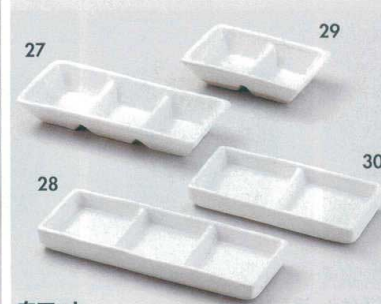

白マット
288-27-757 深口三品皿 880円 15.2×6.5×2.2cm 4692751
288-28-757 浅口三品皿 860円 16.4×6×1.8cm 4693751
288-29-757 深口二品皿 750円 9.9×6.5×2.2cm 4692875
288-30-757 浅口二品皿 750円 13×6×1.8cm 4693875