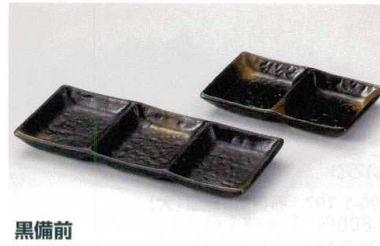

土鍋

コンロ

糠ヤブ

ボウゲース

清湯ヤブ

コヒーヤブ

マグカップ

洋小物

洋ヤブ

ラーメン

中華小物

レンゲ

スプーン

漆器

木製品

家具

白刷毛目

289-1-717 三品盛 1,600円 21.2×10×2cm 46629711
289-2-717 二品盛 1,000円 12.3×8.8×2cm 46630711

桃山

289-3-717 三品盛 1,300円 21×9.2×2.5cm 46625711
289-4-717 二品盛 1,100円 13.8×9.4×2.3cm 46626711

黒備前

289-5-527 石目三品皿(608045) 1,200円 24×9.5×2cm 35911525
289-6-527 石目二品皿(608047) 800円 15×9.5×2cm 35912525