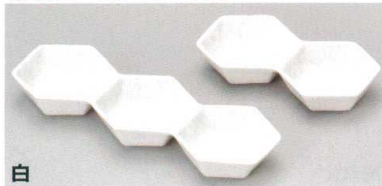

黒茶吹

291-7-727 丸長三品皿
1,500円 19.2×8.7×2.8cm 38009723
291-8-727 丸長二品皿
1,200円 13.5×8.7×2.8cm 38010723

白結晶

291-9-727 丸長三品皿
1,500円 19.2×8.7×2.8cm 38003723
291-10-727 丸長二品皿
1,200円 13.5×8.7×2.8cm 38004723

錆線

291-11-717 竹淵三品皿
1,400円 19.6×8.4×3.1cm 36023715
291-12-717 竹淵二品皿
1,050円 13.6×8.4×3.1cm 36024715

白

291-13-717 六角三連皿
1,100円 21×7.5×2.5cm 32913716
291-14-717 六角二連皿
800円 13.6×7.5×2.5cm 32914716

藍

291-15-717 六角三連皿
1,100円 21×7.5×2.5cm 32915716
291-16-717 六角二連皿
800円 13.6×7.5×2.5cm 32916716

キャラメル

291-17-717 六角三連皿
1,100円 21×7.5×2.5cm 32917716
291-18-717 六角二連皿
800円 13.6×7.5×2.5cm 32918716