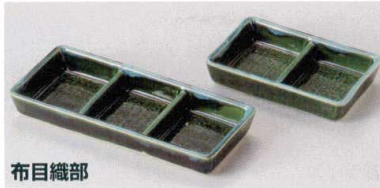

パンフレット番号	問合せ先	電話番号
20622-291	株式会社クイックパック	0564-59-3525

Divided Plate

291

そば・うどん

二品皿・三品皿・仕切皿

- 鉢
- 皿
- 松花堂
- 蓋物
- 酒器
- 卓上小物
- そば・うどん
- 丼
- 飯碗
- 茶器
- 土鍋
- コンロ
- 糠ナフ
- ホーダリス
- 湯ナフ
- コヒーカップ
- マグカップ
- 洋小物
- 中華ナフ
- ラーメン
- 中華小物
- レンゲ
- スプーン
- 漆器
- 木製品
- 家具

青白磁

291-1-187 三ツ切葉味皿
1,940円 19×8.2×2.3cm 46607181
291-2-187 ニツ切葉味入
1,490円 15.5×7.8×2cm 46608181

布目織部

291-3-217 三品皿
1,600円 18.3×8×2.6cm 46617211
291-4-217 二品皿
1,100円 12.5×7.8×2.6cm 46618211

黒伊賀

291-5-717 三品盛
1,400円 20.5×9.2×2.5cm 29105717
291-6-717 二品盛
1,130円 13.8×9.2×2.5cm 29106717

黒茶吹

291-7-727 丸長三品皿
1,500円 19.2×8.7×2.8cm 38009723
291-8-727 丸長二品皿
1,200円 13.5×8.7×2.8cm 38010723

白結晶

291-9-727 丸長三品皿
1,500円 19.2×8.7×2.8cm 38003723
291-10-727 丸長二品皿
1,200円 13.5×8.7×2.8cm 38004723

錆線

291-11-717 竹淵三品皿
1,400円 19.6×8.4×3.1cm 36023715
291-12-717 竹淵二品皿
1,050円 13.6×8.4×3.1cm 36024715