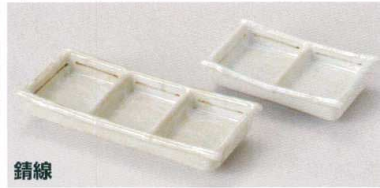

青白磁

291-1-187 三ツ切葉味皿
1,940円 19×8.2×2.3cm 46607181
291-2-187 ニツ切葉味入
1,490円 15.5×7.8×2cm 46608181

布目織部

291-3-217 三品皿
1,600円 18.3×8×2.6cm 46617211
291-4-217 二品皿
1,100円 12.5×7.8×2.6cm 46618211

黒伊賀

291-5-717 三品盛
1,400円 20.5×9.2×2.5cm 29105717
291-6-717 二品盛
1,130円 13.8×9.2×2.5cm 29106717

黒茶吹

291-7-727 丸長三品皿
1,500円 19.2×8.7×2.8cm 38009723
291-8-727 丸長二品皿
1,200円 13.5×8.7×2.8cm 38010723

白結晶

291-9-727 丸長三品皿
1,500円 19.2×8.7×2.8cm 38003723
291-10-727 丸長二品皿
1,200円 13.5×8.7×2.8cm 38004723

錆線

291-11-717 竹淵三品皿
1,400円 19.6×8.4×3.1cm 36023715
291-12-717 竹淵二品皿
1,050円 13.6×8.4×3.1cm 36024715

白

291-13-717 六角三連皿
1,100円 21×7.5×2.5cm 32913716
291-14-717 六角二連皿
800円 13.6×7.5×2.5cm 32914716

藍

291-15-717 六角三連皿
1,100円 21×7.5×2.5cm 32915716
291-16-717 六角二連皿
800円 13.6×7.5×2.5cm 32916716

キャラメル

291-17-717 六角三連皿
1,100円 21×7.5×2.5cm 32917716
291-18-717 六角二連皿
800円 13.6×7.5×2.5cm 32918716