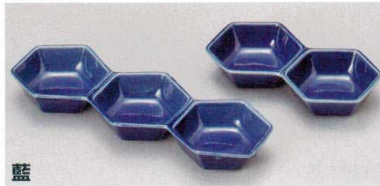

黒茶吹

291-7-727 丸長三品皿
1,500円 19.2×8.7×2.8cm 38009723
291-8-727 丸長二品皿
1,200円 13.5×8.7×2.8cm 38010723

白結晶

291-9-727 丸長三品皿
1,500円 19.2×8.7×2.8cm 38003723
291-10-727 丸長二品皿
1,200円 13.5×8.7×2.8cm 38004723

錆線

291-11-717 竹淵三品皿
1,400円 19.6×8.4×3.1cm 36023715
291-12-717 竹淵二品皿
1,050円 13.6×8.4×3.1cm 36024715

白

291-13-717 六角三連皿
1,100円 21×7.5×2.5cm 32913716
291-14-717 六角二連皿
800円 13.6×7.5×2.5cm 32914716

藍

291-15-717 六角三連皿
1,100円 21×7.5×2.5cm 32915716
291-16-717 六角二連皿
800円 13.6×7.5×2.5cm 32916716

キャラメル

291-17-717 六角三連皿
1,100円 21×7.5×2.5cm 32917716
291-18-717 六角二連皿
800円 13.6×7.5×2.5cm 32918716