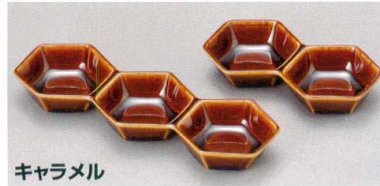

青白磁

291-1-187 三ツ切葉味皿
1,940円 19×8.2×2.3cm 46607181
291-2-187 ニツ切葉味入
1,490円 15.5×7.8×2cm 46608181

布目織部

291-3-217 三品皿
1,600円 18.3×8×2.6cm 46617211
291-4-217 二品皿
1,100円 12.5×7.8×2.6cm 46618211

黒伊賀

291-5-717 三品盛
1,400円 20.5×9.2×2.5cm 29105717
291-6-717 二品盛
1,130円 13.8×9.2×2.5cm 29106717

黒茶吹

291-7-727 丸長三品皿
1,500円 19.2×8.7×2.8cm 38009723
291-8-727 丸長二品皿
1,200円 13.5×8.7×2.8cm 38010723

白結晶

291-9-727 丸長三品皿
1,500円 19.2×8.7×2.8cm 38003723
291-10-727 丸長二品皿
1,200円 13.5×8.7×2.8cm 38004723

錆線

291-11-717 竹淵三品皿
1,400円 19.6×8.4×3.1cm 36023715
291-12-717 竹淵二品皿
1,050円 13.6×8.4×3.1cm 36024715

白

291-13-717 六角三連皿
1,100円 21×7.5×2.5cm 32913716
291-14-717 六角二連皿
800円 13.6×7.5×2.5cm 32914716

藍

291-15-717 六角三連皿
1,100円 21×7.5×2.5cm 32915716
291-16-717 六角二連皿
800円 13.6×7.5×2.5cm 32916716

キャラメル

291-17-717 六角三連皿
1,100円 21×7.5×2.5cm 32917716
291-18-717 六角二連皿
800円 13.6×7.5×2.5cm 32918716