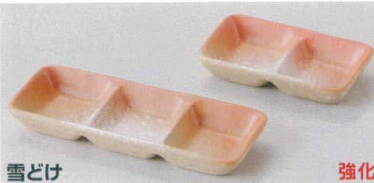

松花堂

蓋物

酒器

卓上小物

そば
うどん

丼
飯碗

茶器

土鍋
コンロ

織物

ホーリス

織物

フエコ
マガップ

洋小物

中華

ラーメン

中華小物

レンジ
スプーン

漆器
木製品

家具

雪どけ 強化
292-1-717 三品盛
1,460円 17.6×6.7×2.1cm 37731703
292-2-717 二品盛
1,200円 11.7×6.5×2.2cm 37732703

赤ライン 強化
292-3-717 三品盛
1,450円 17.2×6.2×2.3cm 46917711
292-4-717 二品盛
1,150円 11.4×6.2×2.3cm 46918711