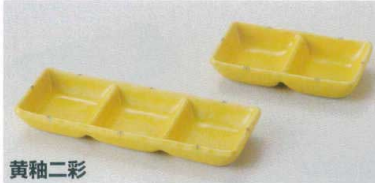

黄釉二彩
292-27-717 三品皿
1,050円 17.8×6.5×2.3cm 35809714
292-28-717 二品皿
900円 11.5×6.5×2.3cm 35810714