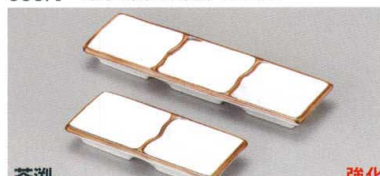

丸型黒  
293-25-717 三品皿  
930円 15.4×6.3×1.9cm 35719714  
293-26-717 二品皿  
660円 10.6×6.3×1.9cm 35720714

丸型青磁  
293-27-717 三品皿  
930円 15.4×6.3×1.9cm 48243712  
293-28-717 二品皿  
660円 10.6×6.3×1.9cm 48244712

丸型白  
293-29-717 三品皿  
930円 15.4×6.3×1.9cm 48245712  
293-30-717 二品皿  
660円 10.6×6.3×1.9cm 48246712

グリーン深海  
293-31-757 三品皿  
1,040円 17×6.8×2.2cm 33215756  
293-32-757 二品皿  
910円 12.2×6.8×2.2cm 33216756

白磁  
293-33-757 三品皿  
700円 17.8×6.2×2cm 丸型 38037753  
293-34-757 二品皿  
550円 12×6.2×2cm 丸型 38038753