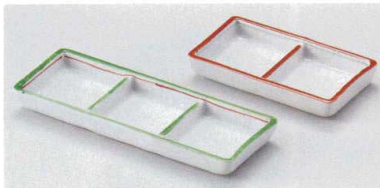

パンフレット番号	問合せ先	電話番号
20622-293	株式会社クイックパック	0564-59-3525

Divided Plate

293

そば・うどん

二品皿・三品皿・仕切皿

- 鉢
- 皿
- 松花堂
- 蓋物
- 酒器
- 卓上小物
- そば・うどん
- 丼飯碗
- 茶器
- 土鍋コンロ
- 陶器
- ポーセラース
- 陶器
- コーヒーカップ
- マグカップ
- 洋小物
- 中華陶器
- ラーメン
- 中華小物
- レンゲ
- スプーン
- 漆器
- 木製品
- 家具

293-1-717 淵グリーン三品皿  
1,500円 16×5.8×1.6cm 46830711  
293-2-717 淵赤二品皿  
1,350円 10.8×5.8×1.6cm 46831711

白浅口  
293-3-757 五品皿  
1,330円 23.3×6×1.8cm 46935751  
293-4-757 四品皿  
1,100円 20.5×6×1.8cm 46936751

黒浅口  
293-5-757 五品皿  
1,330円 23.3×6×1.8cm 46933751  
293-6-757 四品皿  
1,100円 20.5×6×1.8cm 46934751

雲海  
293-7-717 三品盛  
1,460円 17.6×6.7×2.2cm 55419781  
293-8-717 二品盛  
1,200円 11.7×6.5×2.2cm 55416781

深草  
293-9-717 ミニ三品皿  
1,200円 13.5×6.8×2.2cm 36319715  
293-10-717 ミニ二品皿  
900円 9.2×6.8×2.2cm 36320715