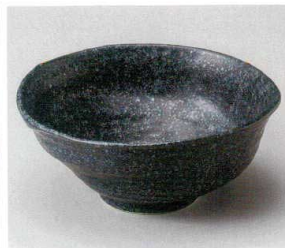

中華小物

レンゲ

スプーン

漆器

木製品

家具

30-9-207 志野山帰来花形盛鉢
5,000円 22×6.8cm 04002205

30-10-677 黒銀手造風大鉢
4,900円 22×21×9cm 02304671

30-11-557 伊賀6.5浅鉢
4,450円 20.2×5.5cm 02414551

土物

30-12-697 染錦紋様7号鉢(有田焼)
4,200円 20.5×6cm 3入 03505694

30-13-527 菊彫祥瑞6.5ボール
4,200円 19.8×7.8cm 38811521

30-14-717 オリベ市松7.0鉢
4,200円 21×20.5×6.2cm 02415711

30-15-207 織部ドロップ盛鉢
4,200円 20×5.8cm 04103205