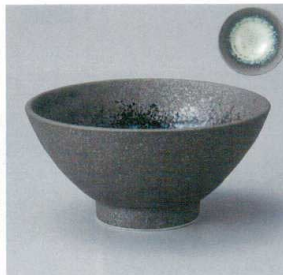

中華小物

レンゲ
スプーン

漆器
木製品

家具

302-10-567 古染花紋6.5井
1,300円 19.5×7.6cm 42533561
302-11-567 古染花紋5.8井
980円 17.6×7.5cm 42532561

302-12-527 青彩天目6.5そば井
1,300円 19.6×8.4cm 43813522

302-13-117 藍色唐草6.5井
1,300円 19×8cm 38018114
302-14-117 藍色唐草5.8井
1,100円 17.7×7.6cm 38019114

302-15-187 茶色唐草6.3六兵衛
1,100円 19.4×7.6cm(930cc) 38218185
302-16-187 茶色唐草5.8六兵衛
850円 17.5×7.3cm(910cc) 38219185

302-17-287 悠久(ゆうきゅう)夜霧 6.3井
1,100円 19.5×8.3cm 48409286

302-18-287 悠久(ゆうきゅう)夜霧 5寸井
820円 15.3×7.2cm 48408286