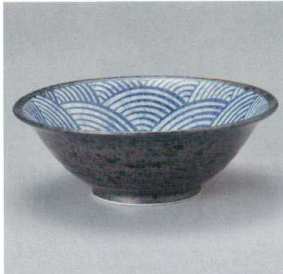

302-7-227 青海波6.5反井
1,550円 19.5×6.2cm 34203226