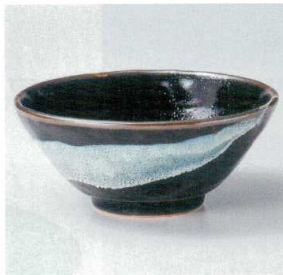

中華小物

レンゲ
スプーン

漆器
木製品

家具

302-10-567 古染花紋6.5井
1,300円 19.5×7.6cm 42533561
302-11-567 古染花紋5.8井
980円 17.6×7.5cm 42532561

302-12-527 青彩天目6.5そば井
1,300円 19.6×8.4cm 43813522

302-13-117 藍色唐草6.5井
1,300円 19×8cm 38018114
302-14-117 藍色唐草5.8井
1,100円 17.7×7.6cm 38019114

302-15-187 茶色唐草6.3六兵衛
1,100円 19.4×7.6cm(930cc) 38218185
302-16-187 茶色唐草5.8六兵衛
850円 17.5×7.3cm(910cc) 38219185

302-17-287 悠久(ゆうきゅう)夜霧 6.3井
1,100円 19.5×8.3cm 48409286

302-18-287 悠久(ゆうきゅう)夜霧 5寸井
820円 15.3×7.2cm 48408286