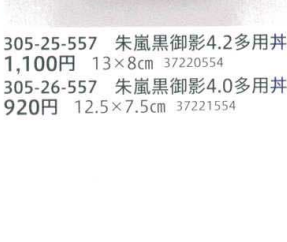

305-21-277 ゴス巻錆点4.5并
1,400円 13.5×8.5cm 38309275

305-22-557 朱嵐黒御影砂目5.8丸并
2,200円 17.3×8.2cm 37217554

305-23-557 朱嵐黒御影砂目5.0丸并
1,280円 15.5×7.7cm 37218554

305-24-557 朱嵐黒御影5.0多用并
1,630円 16×9.8cm 37219554

305-25-557 朱嵐黒御影4.2多用并
1,100円 13×8cm 37220554