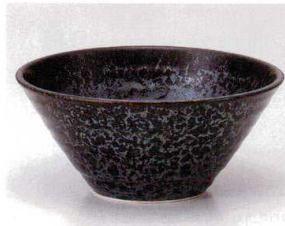

ラーメン

中華小物

レンゲ

スプーン

漆器

木製品

家具

307-1-677 粉引赤格子高浜5.5井
1,580円 17.3×9.5cm 39610631

307-2-677 粉引赤格子5.5井
1,980円 17.3×9.5cm 39611631

307-3-677 粉引赤格子5.0井
1,270円 15×8cm 39612631

307-4-677 粉引赤格子4.2井
1,000円 13×7.6cm 39614631

307-5-677 粉引赤格子4.0井
840円 12.5×7.3cm 39613631

307-6-677 黒真珠6.5麵井
1,340円 19.5×9.5cm 40309673

307-7-677 黒真珠5.8麵井
1,200円 18×9.5cm 40310673

307-8-677 黒真珠水輪6.5麵鉢
1,380円 19.7×9cm 40306673

307-9-677 黒真珠5.5釜上井
1,480円 17×9cm 40307673

307-10-677 黒真珠手引5.0反和井
930円 15.8×7.8cm 40308673

307-11-277 新ひわ流し夏目型5.5多用井
3,200円 17×10.5cm 55553271