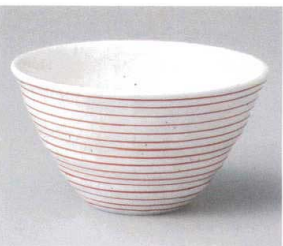

314-12-717 唐津十草とろろ碗
2,000円 13.2×6.5cm 42632711

茶器
土鍋
コンロ
磯トーフ
ホーテス
漬物トーフ
コーヒー
マグカップ
洋小物

314-13-287 内外唐草変型多用丼
2,050円 14×13×8.5cm 40入 41423281

314-14-287 芦5.0深ボール
2,350円 15.5×8.2cm 36入 38915284

314-15-757 花結び5寸丼
2,710円 15.5×7.7cm 42003751

314-16-227 かすり5.0変形丼
1,900円 15.2×7.8cm 36414226

ラーメン
中華小物
レンジ
スプーン
漆器
木製品
家具

314-17-677 美濃源氏リップル碗大
1,650円 1307×7.5cm 31417677

314-19-677 白粉引リップル碗(大)
1,100円 13.7×7.5cm 36610676

314-21-287 トチリ二色十草5.0多用丼
1,650円 15.3×9.3cm 30入 40625285