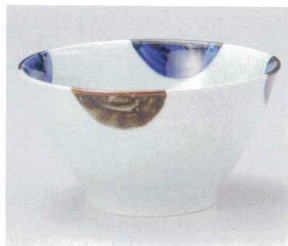

314-4-287 呉須巻面取5.0丼
2,700円 14×8.5cm 40入 40204284

多用丼(13cm以上)

314-5-277 京古染唐草玉淵6.0丼
2,300円 19×8.5cm 39813275

314-6-697 錦こま筋軽量丼(波佐見焼)
2,200円 16×8cm(800cc) 5入 31406697

314-7-697 乱線紋軽量丼(波佐見焼)
2,200円 16×8cm(800cc) 5入 31407697

314-8-697 淵ダミ丸紋反丼(有田焼)
2,200円 16×8.5cm(800cc) 3入 39519694

鉢
皿
松花堂
蓋物
酒器
卓上小物
そば
うどん

314-9-717 火色ろくべ4.3丼
2,150円 13.5×6.1cm 40805714

314-10-117 赤絵かすり小花5.0多用丼
1,850円 16×7.8cm 43306112

314-11-217 花串六兵衛50丼
1,750円 16×8.8cm 43229212

314-12-717 唐津十草とろろ碗
2,000円 13.2×6.5cm 42632711

茶器
土鍋
コンロ
磯トーフ
ホーテス
漬物トーフ
コーヒー
マグカップ
洋小物

314-13-287 内外唐草変型多用丼
2,050円 14×13×8.5cm 40入 41423281

314-14-287 芦5.0深ボール
2,350円 15.5×8.2cm 36入 38915284

314-15-757 花結び5寸丼
2,710円 15.5×7.7cm 42003751