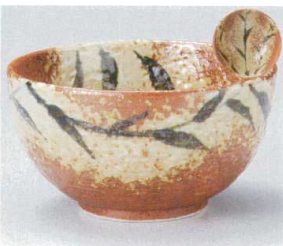

314-8-697 淵ダミ丸紋反丼(有田焼)
2,200円 16×8.5cm(800cc) 3入 39519694

鉢
皿
松花堂
蓋物
酒器
卓上小物
そば
うどん

314-9-717 火色ろくべ4.3丼
2,150円 13.5×6.1cm 40805714

314-10-117 赤絵かすり小花5.0多用丼
1,850円 16×7.8cm 43306112

314-11-217 花串六兵衛50丼
1,750円 16×8.8cm 43229212

314-12-717 唐津十草とろろ碗
2,000円 13.2×6.5cm 42632711

茶器
土鍋
コンロ
磯トーフ
ホーテス
漬物トーフ
コーヒー
マグカップ
洋小物

314-13-287 内外唐草変型多用丼
2,050円 14×13×8.5cm 40入 41423281

314-14-287 芦5.0深ボール
2,350円 15.5×8.2cm 36入 38915284

314-15-757 花結び5寸丼
2,710円 15.5×7.7cm 42003751