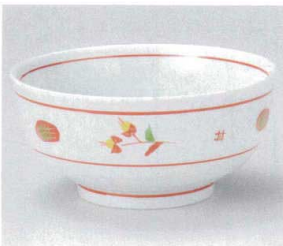

314-4-287 呉須巻面取5.0丼
2,700円 14×8.5cm 40入 40204284

多用丼(13cm以上)

314-5-277 京古染唐草玉淵6.0丼
2,300円 19×8.5cm 39813275

314-6-697 錦こま筋軽量丼(波佐見焼)
2,200円 16×8cm(800cc) 5入 31406697

314-7-697 乱線紋軽量丼(波佐見焼)
2,200円 16×8cm(800cc) 5入 31407697

314-8-697 淵ダミ丸紋反丼(有田焼)
2,200円 16×8.5cm(800cc) 3入 39519694

鉢
皿
松花堂
蓋物
酒器
卓上小物
そば
うどん

314-9-717 火色ろくべ4.3丼
2,150円 13.5×6.1cm 40805714

314-10-117 赤絵かすり小花5.0多用丼
1,850円 16×7.8cm 43306112

314-11-217 花串六兵衛50丼
1,750円 16×8.8cm 43229212