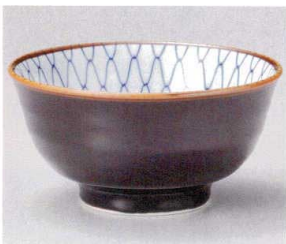

315-6-187 荒刷毛三彩5.5多用井
1,630円 17×8.3cm(1000cc) 41824181

315-7-287 福福和井
1,750円 16.5×8.1cm 31507287

315-8-217 粉引色しずく5.5高台井
1,850円 16.4×8.8cm(830cc) 36211216

315-9-187 柚子赤斑点丸6.5井
1,700円 19.6×6.7cm(900cc) 37106184

315-10-677 天目網5.5多用井
1,650円 17×9cm 42302671

315-11-557 立春刷毛目6.5高台鉢
1,650円 20×8.3cm 42310552

315-12-677 唐津波5.5多用井
1,650円 17×9cm 42303671

315-13-227 あげぼの天目釜上5.5井
1,400円 17×9cm 36013226

315-14-207 窯変紺さぬき井
1,380円 18.5×9cm 35804206