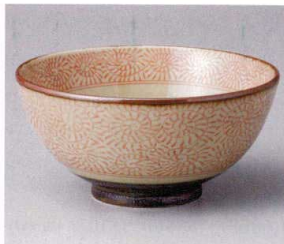

パンフレット番号	問合せ先	電話番号
20622-315	株式会社クイックパック	0564-59-3525

Medium Bowl

315

井・飯碗

多用井(13cm以上)

鉢
皿
松花堂
蓋物
酒器
卓上小物
そば
うどん
井飯碗

茶器
土鍋
コンロ
焼酎
ソーダ
洋小物
ラーメン
中華小物
レンジ
スプーン
漆器
木製品
家具

315-1-277 京古染唐草5.5多用井
1,950円 17.2×8.6cm 40108275

315-2-187 タコ唐草錆巻青16cm種井
1,800円 16×7.9cm(700cc) 31502187

315-3-187 タコ唐草錆巻赤16cm種井
1,890円 16×7.9cm(700cc) 31503187

315-4-217 青かすみ石目5.5高浜井
1,800円 17.3×8.5cm 43006212

315-5-187 荒刷毛三彩5.5釜上井
1,950円 17×9cm(1100cc) 40507181