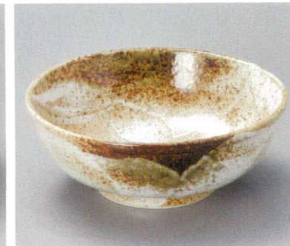

32-16-057 武蔵6.5ボール
1,300円 20×6cm 03014053

32-17-557 青海波6.5ボール
1,280円 19.5×7.3cm 37713555

32-18-557 早瀬白雪6.5ボール
1,280円 19.5×7.3cm 37715555

32-19-227 雪志野6.5鉢
1,350円 20.5×6cm 03118226

32-20-227 雪志野6.5玉井
1,350円 19.5×7.5cm 03317226