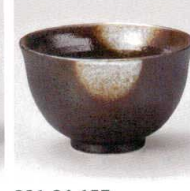

321-20-357
備前風金茶吹夕夕目碗
1,050円 13×8cm
43314351

321-21-657
千段十草多用碗
900円 12.8×7cm
43425653

321-22-507
東風石目4.2井
880円 13×7.5cm
43230501

321-23-207
白いらぼお茶井
880円 13×7.7cm
40831204

321-24-157
備前風白吹多盛碗
950円 13×8cm
43607153

321-25-697
唐草一膳井
850円 13×7.8cm 5×16入
43709693

321-26-697
ぶどう一膳井
850円 13×7.8cm 5×16入
43710693

321-27-057
白均窯3.6多用碗
680円 11×7cm
43529051

321-28-677
市松黒多用鉢
850円 12.8×7cm
43535673

321-29-357
夕コ唐草お好み井(小)
760円 13×7.1cm
43316351