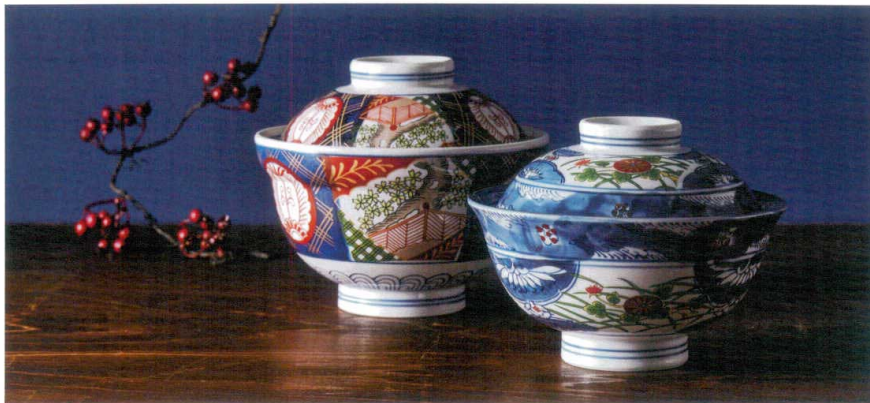

パンフレット番号	問合せ先	電話番号
20622-326	株式会社クイックパック	0564-59-3525

326

このページの最新情報はこちら!

Lidded Don Bowl

身の直径×蓋付の高さ

井・飯碗

古伊万里

326-1-557 5寸蓋井
5,730円 16×12cm 30入 43907551
326-2-557 身井
3,450円 16.2×8.3cm 43908551

蓋井
鉢
皿
松花堂
蓋物
酒器
卓上小物
そば
うどん
井飯碗
茶器
土鍋
コンロ
陶器
ポスター
洋小物
中華小物
ラーメン
中華小物
レンゲ
スプーン
漆器
木製品
家具