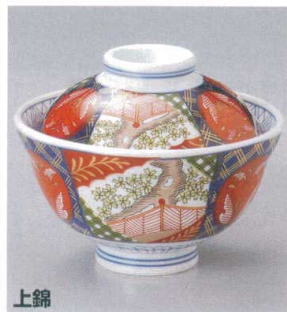

上錦小桜

326-5-557 4.5蓋井  
3,980円 14×10.7cm 50入 45227552  
326-6-557 4.5身井  
2,760円 14.1×8.1cm 45228552

錦牡丹

326-7-527 反蓋井  
3,800円 15.7×12.2cm 43811521  
326-8-527 反身井  
2,450円 15.7×8.3cm 43812521

錦牡丹

326-9-527 蓋井  
3,800円 15.7×11.7cm 43813521  
326-10-527 身井  
2,450円 15.7×8.5cm 43814521

錦松上

326-11-217 反蓋井  
4,300円 15.8×12cm 41618214  
326-12-217 反身井  
2,850円 15.8×8.3cm 41619214

錦松上

326-13-217 蓋井  
4,300円 15.8×12cm 41620214  
326-14-217 身井  
2,850円 15.8×8.7cm 41621214

上錦

326-15-557 蓋井  
4,600円 15.7×11.5cm 36入 45219552  
326-16-557 身井  
3,240円 15.5×8.8cm 45220552