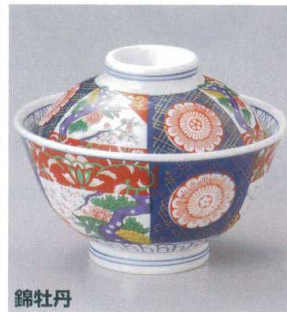

蓋井  
鉢  
皿  
松花堂  
蓋物  
酒器  
卓上小物  
そば  
うどん  
井飯碗  
茶器  
土鍋  
コンロ  
陶器  
ポスター  
洋小物  
中華小物  
ラーメン  
中華小物  
レンゲ  
スプーン  
漆器  
木製品  
家具

上錦小桜

326-3-557 5.5蓋井  
5,880円 16.3×14cm 30入 45217552  
326-4-557 5.5身井  
4,100円 16.8×9.6cm 45218552

上錦小桜

326-5-557 4.5蓋井  
3,980円 14×10.7cm 50入 45227552  
326-6-557 4.5身井  
2,760円 14.1×8.1cm 45228552

錦牡丹

326-7-527 反蓋井  
3,800円 15.7×12.2cm 43811521  
326-8-527 反身井  
2,450円 15.7×8.3cm 43812521

錦牡丹

326-9-527 蓋井  
3,800円 15.7×11.7cm 43813521  
326-10-527 身井  
2,450円 15.7×8.5cm 43814521