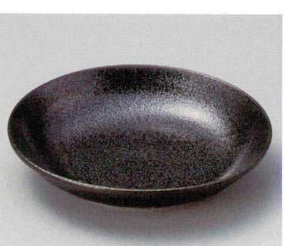

33-13-287 濃福中鉢 1,250円 16.5×5.6cm 03313287

33-14-277 いろどり錦16.5cm六兵衛浅鉢 1,400円 16.4×4.2cm 03314277

33-15-287 刷毛目銀彩六兵6.8深皿 900円 21.1×5.1cm 40入 27929284

33-16-207 いこい7.0寸盛皿 990円 22×5.4cm 17111202

33-17-757 KIZAMI 白5寸鉢 1,000円 16.5×5cm 03317757

33-18-227 鉄結晶拵り手5.5鉢 1,000円 17×5.8cm 03318227

33-19-677 美濃粉引(白)白19.5cm深皿 590円 19.5×3.8cm 52020674

33-20-677 美濃粉引(黒)黒19.5cm深皿 590円 19.5×3.8cm 52070674

- 鉢
- 皿
- 松花堂
- 蓋物
- 酒器
- 卓上小物
- そばうどん
- 丼飯碗
- 茶器
- 土鍋コンロ
- 陶器-フ
- ポードレス
- 陶器-フ
- コーヒーカップマグカップ
- 洋小物
- 中華-フ
- ラーメン
- 中華小物
- レンゲスプーン
- 漆器木製品
- 家具