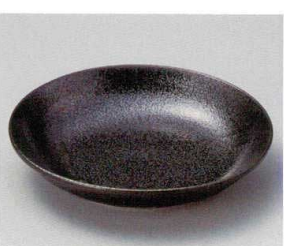

33-20-677 美濃粉引(黒)黒19.5cm深皿 590円 19.5×3.8cm 52070674