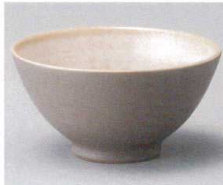

334-4-717
錆丸紋(赤)飯碗
1,500円 11.5×5.9cm
33404717

334-5-717
錆丸紋(紺)飯碗
1,500円 11.5×5.9cm
33405717

334-6-717
塗分けブルーグリーン飯碗
1,300円 11.5×5.9cm
33406717

334-7-717
塗分けイエロー飯碗
1,300円 11.5×5.9cm
33407717

334-8-717
塗分けグレー飯碗
1,300円 11.5×5.9cm
33408717

334-9-717
塗分けパープル飯碗
1,300円 11.5×5.9cm
33409717

334-10-717
一珍しづく中平
1,200円 11.5×5.6cm
45004711

中平

334-11-207
紺夜澄ライスボウル(RE-土)
1,200円 11.5×6.3cm
33411207

334-12-207
飴夜澄ライスボウル(RE-土)
1,200円 11.5×6.3cm
33412207

334-13-207
白夜澄ライスボウル(RE-土)
1,200円 11.5×6.3cm
33413207