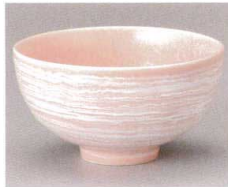

335-13-277
いぶし天目飯碗
850円 11.2×6.4cm
43514271

335-14-677
深山青磁茶碗
850円 12×5.3cm
54868671

335-15-277
二色十草軽量茶碗
840円 11×6.2cm
45513273

335-16-207
青磁刷毛手造り茶碗
810円 11.5×6cm
45318203

335-17-677
花の舞リップル茶碗
800円 11.3×6.2cm
52455675