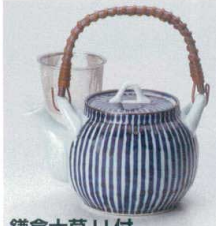

パンフレット番号	問合せ先	電話番号
20622-352	株式会社クイックパック	0564-59-3525

352

このページの最新情報は
こちら！

Arita Teapot

容量(満水)

茶器

有田焼土瓶

鉢

皿

松花堂

蓋物

酒器

卓上小物

そばうどん

井飯碗

茶器

土鍋

コンロ

膳・テーブル

ポーター

漬物・缶

コーヒー・マグカップ

洋小物

中華・テーブル

ラーメン

中華小物

レンジ・スプーン

漆器

木製品

家具

鎌倉十草 U付

352-1-697 8号土瓶(有田焼)
9,600円 1200cc 1×16入 50602691