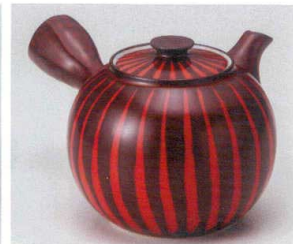

356-1-717
彫トクサ(赤)急須(大)(アミ付)
4,350円 420cc
50816711

356-2-717
彫トクサ(黒)急須(大)(アミ付)
4,350円 420cc
50815711

356-3-207
津和野京型急須
4,300円 320cc
5331203

356-4-527
赤十草豆急須(カゴアミ付)
4,300円 13×10×9cm(420cc)
45806525

356-5-717
彫トクサ(黒)急須(小)(アミ付)
4,100円 350cc
50814711