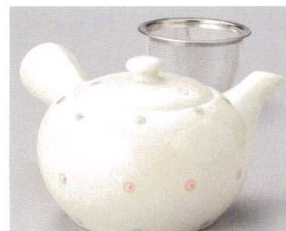

357-9-527
金彩玉ポット(カゴアミ付)
3,800円 13×10.5×11.3cm(470cc)
46031525

357-10-527
赤駒筋玉ポット(カゴアミ付)
3,800円 13×10.5×11.3cm(470cc)
46023525

357-11-117
水色縄手ポット(網付)
2,950円 18×9×9.5cm(400cc)
35711117

357-12-117
オーロラ縄手ポット(網付)
2,900円 18×9×9.5cm(400cc)
35712117

357-13-057
さくら淡雪軽量ポット(中国製)
2,300円 350cc
46032375

357-14-057
水玉淡雪軽量ポット(中国製)
2,300円 350cc
46033375

357-15-657
しだれ花ポット(中国製)
2,000円 10×10cm(350cc) 2入
46028655

357-16-657
水玉ポット(中国製)
1,800円 10×10cm(350cc) 2入
52323652

357-17-657
水玉急須(中国製)
1,800円 10.5×8cm(350cc) 2入
52027652

357-18-657
しだれ花急須(中国製)
2,000円 10.5×8cm(350cc) 2入
45932655

357-19-657
紅梅ポット(中国製)
1,800円 10×10cm(350cc) 2入
46128655

357-20-657
クローバーポット(中国製)
1,800円 10×10cm(350cc) 2入
46129655