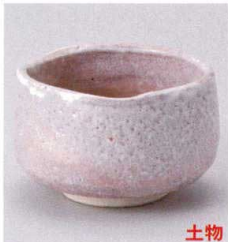

359-14-677
夢織部抹茶碗(化)
3,500円 11.3×7.7cm 1入
51508671

土物

359-19-757
桜志野抹茶碗
2,750円 11.5×7.5cm
35919757