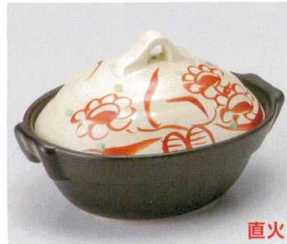

367-7-757
赤帯金彩駒筋陶板
5,070円 16.8×9cm 蓋強化
42907756

直火