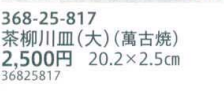

- 鉢
- 皿
- 松花堂
- 蓋物
- 酒器
- 卓上小物
- そばうどん
- 丼
- 飯碗
- 茶器
- 土鍋・コンロ
- 陶器・フ
- ホーダーレス
- 洋器・フ
- コヒカブ
- マグカップ
- 洋小物
- 中華・フ
- レンダ
- スプーン
- 漆器
- 木製品
- 家具