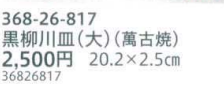

- 鉢
- 皿
- 松花堂
- 蓋物
- 酒器
- 卓上小物
- そばうどん
- 丼
- 飯碗
- 茶器
- 土鍋・コンロ
- 陶器・フ
- ホーダーレス
- 洋器・フ
- コヒカブ
- マグカップ
- 洋小物
- 中華・フ
- レンダ
- スプーン
- 漆器
- 木製品
- 家具