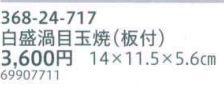

- 鉢
- 皿
- 松花堂
- 蓋物
- 酒器
- 卓上小物
- そばうどん
- 丼
- 飯碗
- 茶器
- 土鍋・コンロ
- 陶器・フ
- ホーダーレス
- 洋器・フ
- コヒカブ
- マグカップ
- 洋小物
- 中華・フ
- レンダ
- スプーン
- 漆器
- 木製品
- 家具