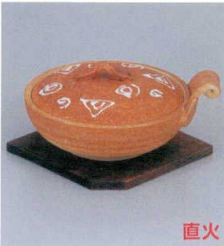

368-24-717 白盛渦目玉焼(板付)
3,600円 14×11.5×5.6cm
69907711