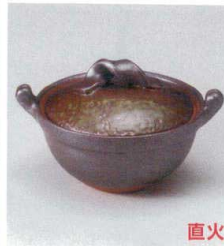

368-5-817 窯変鉄釉4号鍋(萬古焼)
4,000円 15.2×12.3×9.5cm
47605815