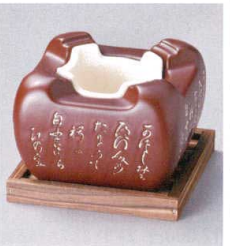

369-15-757  
七輪風丸コンロ(茶)  
2,290円 14.3×9cm  
38101751

土物

369-16-757  
七輪風コンロ(黒)  
2,200円 14.3×9cm  
36916757

369-17-817  
黒七輪風コンロ(中国製)  
3,400円 15×9.5cm  
33018812

直火

369-18-817  
梨地18cm丸陶板(アルミ)  
6,200円 21.6×φ19.2×7cm  
37728811

369-19-757  
風雅コンロ(黒・小)  
2,940円 11×11×10.5cm  
38104751

369-20-757  
風雅コンロ(黒・大)  
4,550円 14×14×9.5cm  
38105751

369-21-757 風雅コンロ(茶・小)  
2,940円 11×11×10.5cm 38102751  
369-22-757 敷板縁付13角  
1,730円 13×13×1.2cm 51622753