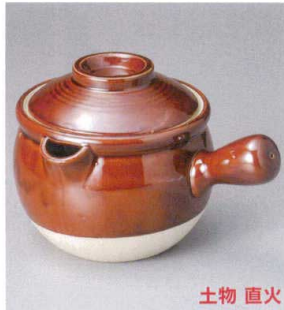

370-3-817 織部捻れごはん鍋(1合炊)(萬古焼) 6,700円 17×14.5×11.5cm 37003817

370-4-817 柚子天目碗付雑炊鍋(萬古焼) 6,600円 17×15×12cm 48002815

炊飯鍋・ごはん鍋

370-5-817 黒丸ごはん鍋(大)7合炊(萬古焼) 13,000円 28×φ24×21cm 37607811

370-7-817 黒丸ごはん鍋(小)3合炊(萬古焼) 6,700円 21×φ18×16.5cm 37605811

370-9-057 行平6号 2,300円 1000cc 37620051

370-11-057 行平12号 3,800円 2200cc 37623051

鉢

皿

松花堂

蓋物

酒器

卓上小物