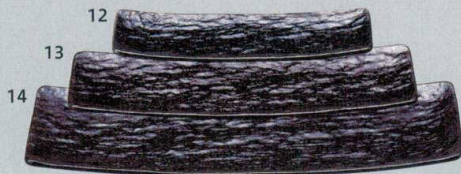

パンフレット番号	問合せ先	電話番号
20622-389	株式会社クイックパック	0564-59-3525

Selected Japanese-ware Lines

389

石目(黒)

和陶オープン

シリーズ特集

- 鉢
- 皿
- 松花堂
- 畜物
- 酒器
- 卓上小物
- そばうどん
- 丼飯碗
- 茶器
- 土鍋
- コンロ
- 横たわ
- ホーダーレス
- 薄たわ
- コーヒータップ
- マグカップ
- 洋小物
- 中たわ
- ラーメン
- 中華小物
- レンゲ
- スプーン
- 漆器
- 木製品
- 家具

389-1-527 黒18cm長角皿
1,220円 18.4×12.2×1.8cm 45701526
389-2-527 黒25cm長角皿
2,100円 24.5×16.3×2cm 45702526
389-3-527 黒30cm長角皿
3,900円 30.5×20.5×2.4cm 45703526

389-12-527 黒18cm細角皿
650円 18.3×6.6×1.9cm 45712526
389-13-527 黒24cm細角皿
1,150円 24.4×8.1×2cm 45713526
389-14-527 黒30cm細角皿
2,250円 30.3×11×2.5cm 45714526