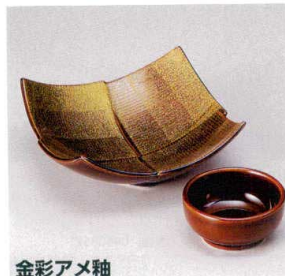

金結晶

39-5-527 三ツ押高台刺身皿 3,700円 16.7×7.5cm 05217525
39-6-527 三ツ足千代久 850円 8.3×3cm 05218525

銀彩金箔

39-7-757 両上り刺身鉢 3,550円 27.5×11×6.5cm 04523751
39-8-757 丸千代久 1,250円 6.8×3cm 04524751

鉢

金彩アメ釉

39-9-557 筋入向付 3,550円 13.5×5.5cm 05325555
39-10-557 千代口 1,050円 7×3.5cm 05326555

パールスター流水

39-11-287 向付 3,500円 18.5×17.8×4.5cm 60入 04221286
39-12-287 千代口 1,250円 6.5×3cm 200入 04222286

青白磁菊型彫

39-13-557 高台刺身鉢 3,470円 15.5×6.5cm 40入 04615551
39-14-557 丸千代久 1,130円 6.5×3cm 200入 04616551

青白磁

39-15-187 石肌鉢 3,380円 18.6×14.7×5.6cm 06105182
39-16-187 石肌千代久 2,230円 8.6×6.7×4cm 05238185