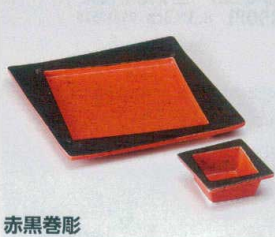

ミカゲ

40-8-287 ステージプレート(丸) 2,900円 16.5×15.5×4.5cm 04008287
40-9-287 ステージプレート(小) 1,450円 8×8×4.3cm 04009287
40-10-287 千代口 1,300円 7×7×2.6cm 04010287

刺身鉢・千代久

黄灰釉草花紋

40-11-557 刺身鉢 2,880円 15.5×4.5cm 50入 04813552
40-12-557 千代久 1,440円 9×3.5cm 150入 04814552

赤黒巻彫

40-13-287 角大皿 2,850円 18×18×1.4cm 40入 05302285
40-14-287 角千代口 1,150円 6.7×6.7×2.8cm 100入 05308285

角淵サビ

40-15-287 刺身鉢 2,850円 16.7×16.7×4.6cm 40入 05431285
40-16-287 長角千代久 1,150円 8.8×6.5×2.5cm 200入 05432285