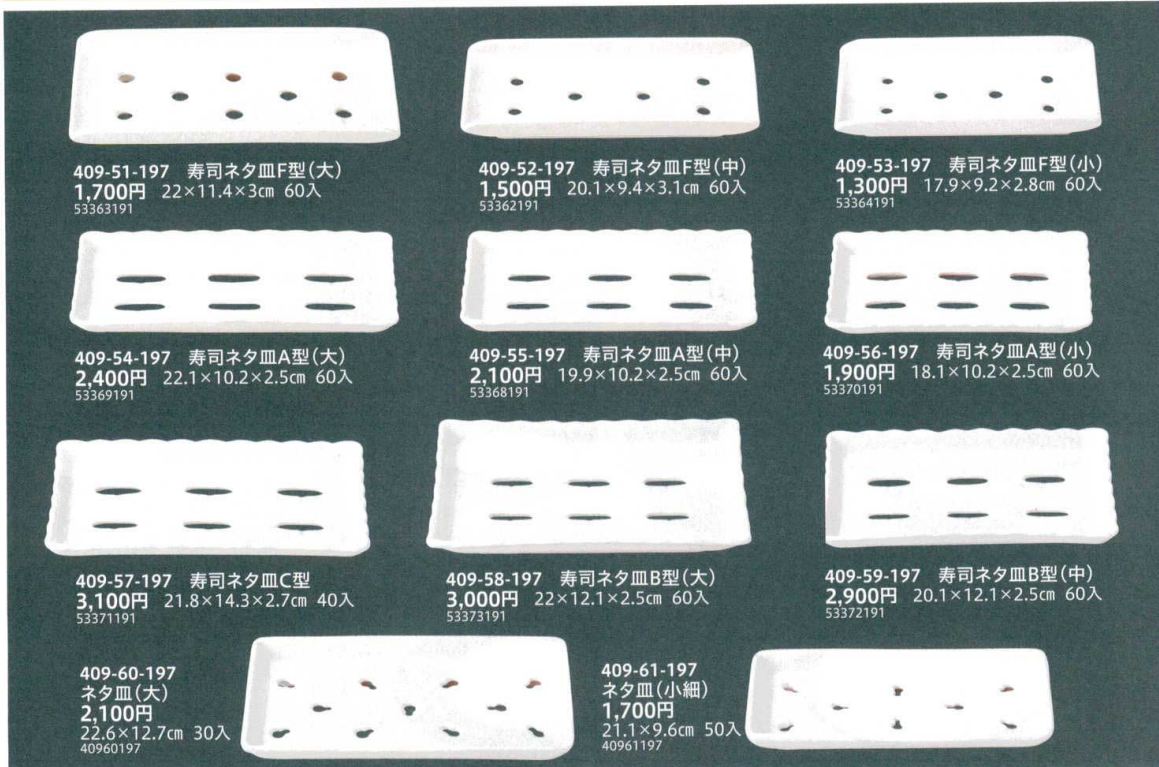

パンフレット番号	問合せ先	電話番号
20622-409	株式会社クイックパック	0564-59-3525

Selected Japanese-ware Lines

409

青白磁砂丘

和陶オープン

シリーズ特集

青磁

- 鉢
- 皿
- 松花堂
- 蓋物
- 酒器
- 卓上小物
- そば
- うどん
- 丼
- 飯碗
- 茶器
- 土鍋
- コンロ
- 焼トーフ
- ポグレス
- 清トーフ
- コーヒー
- マグカップ
- 洋小物
- 中華トーフ
- ラーメン
- 中華小物
- レンジ
- スプーン
- 漆器
- 木製品
- 家具