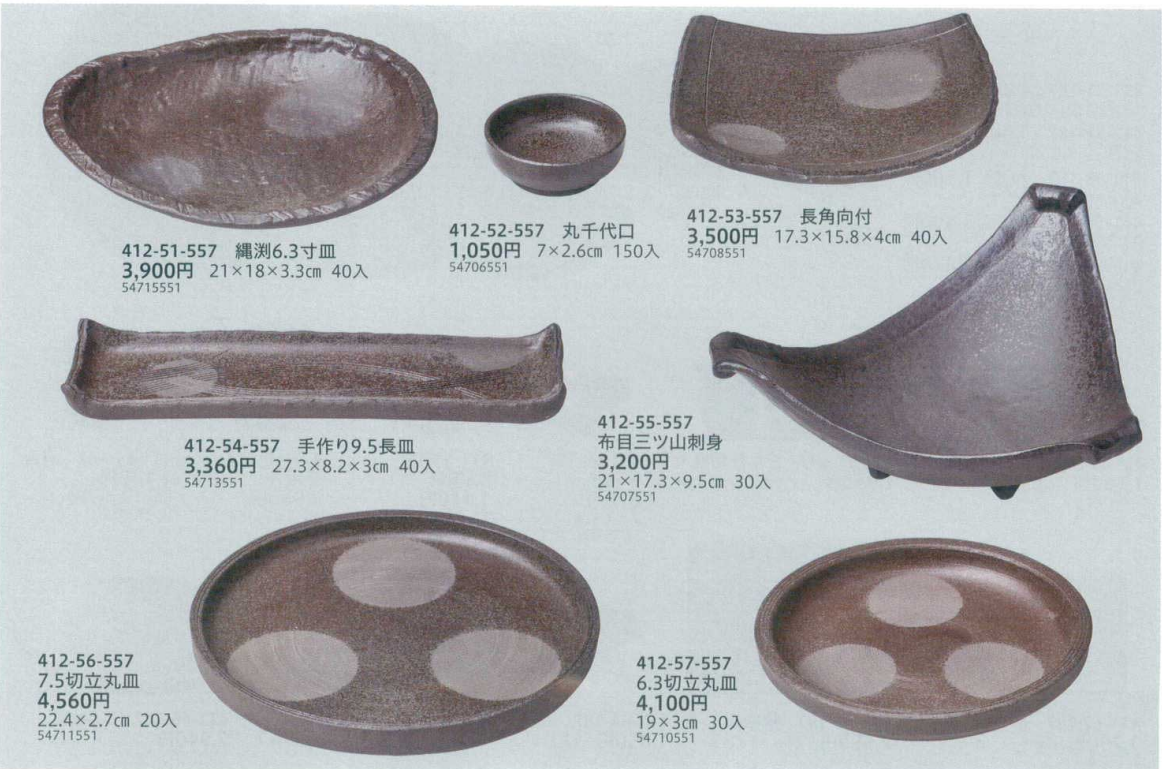

412-2-557 むし碗
3,900円 8.4×9.4cm(230cc)
52907551

412-3-557 香水
2,450円 12×5.3cm
52910551

412-4-557 千代久
1,400円 8.5×4cm
52904551

412-5-557 3.8小鉢
3,200円 11.8×6.5cm
52906551

412-6-557 4.2小鉢
3,300円 13×6.5cm
52905551

412-7-557 刺身鉢
3,950円 16×6.5cm
52903551

- 鉢
- 皿
- 松花堂
- 蓋物
- 酒器
- 卓上小物
- そばうどん
- 丼飯碗
- 茶器
- 土鍋コンロ
- 和陶オープン
- ホーダー
- 酒樽
- コーヒーマグカップ
- 洋小物
- 和陶オープン
- ラーメン
- 中華小物
- レンジスプーン
- 漆器木製品
- 家具

炭化土

412-51-557 縄測6.3寸皿
3,900円 21×18×3.3cm 40入
54715551