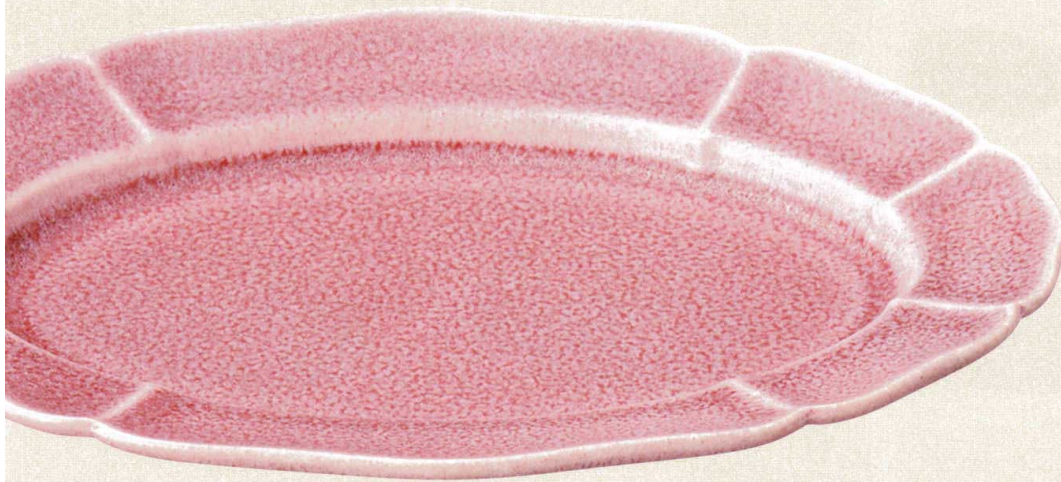

パンフレット番号	問合せ先	電話番号
20622-423	株式会社クイックパック	0564-59-3525

COLOR SELECTION

423

ボーダーレス

カラーセレクション

423-1-277  
ライトブルー24cmボール  
2,500円 24.5×5.4cm 42301277

423-2-277  
オリーブ24cmボール  
2,500円 24.5×5.4cm 42302277

423-3-277  
ドライグレー24cmボール  
2,500円 24.5×5.4cm 42303277

423-4-527  
フルールローズマット19.5cm楕円皿  
1,450円 19.8×14.1×2.2cm 42304527

423-6-527  
フルール金結晶19.5cm楕円皿  
1,450円 19.8×14.1×2.2cm 42306527

423-8-527  
フルールグレーマット19.5cm楕円皿  
1,450円 19.8×14.1×2.2cm 42308527

423-5-527  
フルールローズマット24cm楕円皿  
2,200円 24.5×17.3×2.8cm 42305527

423-7-527  
フルール金結晶24cm楕円皿  
2,200円 24.5×17.3×2.8cm 42307527

423-9-527  
フルールグレーマット24cm楕円皿  
2,200円 24.5×17.3×2.8cm 42309527

423-10-527  
フルールローズマット22cm変形深皿  
2,800円 22×20.1×3.7cm 42310527

423-11-527  
フルール金結晶22cm変形深皿  
2,800円 22×20.1×3.7cm 42311527