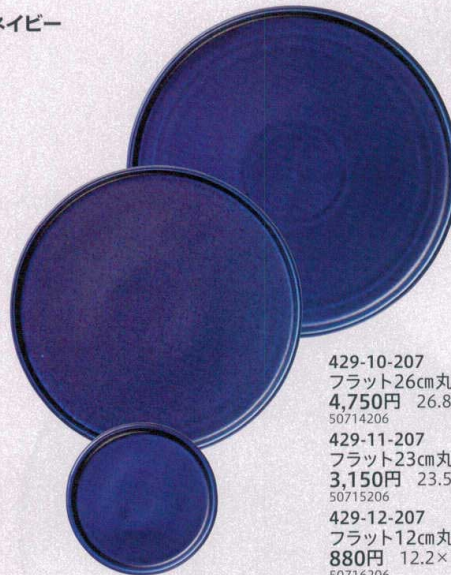

429-3-207
20cmボウル
3,800円 20.3×4cm 50704206

429-4-207
21cmプレート
3,500円 21×2cm 50703206

429-5-207
24.5cmプレート
4,500円 24.5×2.3cm 50702206

429-6-207
28.5cmプレート
6,900円 28.7×2.5cm 50701206

グレー

429-7-207
フラット26cm丸皿
4,750円 26.8×2.4cm
50711206
429-8-207
フラット23cm丸皿
3,150円 23.5×2cm
50712206
429-9-207
フラット12cm丸皿
880円 12.2×1.5cm
50713206

ネイビー

429-10-207
フラット26cm丸皿
4,750円 26.8×2.4cm
50714206
429-11-207
フラット23cm丸皿
3,150円 23.5×2cm
50715206
429-12-207
フラット12cm丸皿
880円 12.2×1.5cm
50716206

- 鉢
- 皿
- 松花堂
- 蓋物
- 酒器
- 卓上小物
- そばうどん
- 丼飯碗
- 茶器
- 土鍋コンロ
- 糠トーフ
- ボーダーレス
- 漬トーフ
- フーヒャブマグカップ
- 洋小物
- 中華トーフ
- ラーメン
- 中華小物
- レンゲスプーン
- 漆器木製品
- 家具