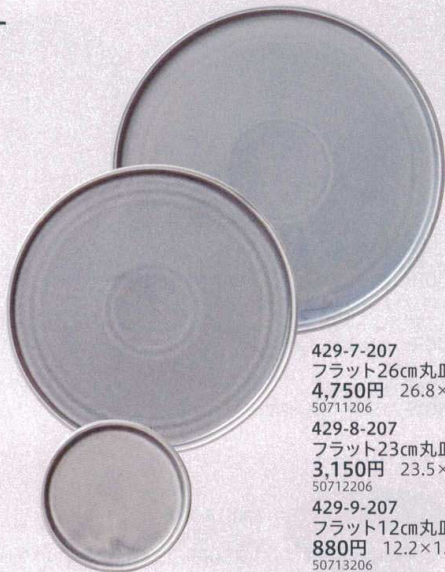

429-3-207
20cmボウル
3,800円 20.3×4cm 50704206

429-4-207
21cmプレート
3,500円 21×2cm 50703206

429-5-207
24.5cmプレート
4,500円 24.5×2.3cm 50702206

429-6-207
28.5cmプレート
6,900円 28.7×2.5cm 50701206

グレー

429-7-207
フラット26cm丸皿
4,750円 26.8×2.4cm
50711206
429-8-207
フラット23cm丸皿
3,150円 23.5×2cm
50712206
429-9-207
フラット12cm丸皿
880円 12.2×1.5cm
50713206

ネイビー

429-10-207
フラット26cm丸皿
4,750円 26.8×2.4cm
50714206
429-11-207
フラット23cm丸皿
3,150円 23.5×2cm
50715206
429-12-207
フラット12cm丸皿
880円 12.2×1.5cm
50716206

- 鉢
- 皿
- 松花堂
- 蓋物
- 酒器
- 卓上小物
- そばうどん
- 丼飯碗
- 茶器
- 土鍋コンロ
- 糠トーフ
- ボーダーレス
- 漬トーフ
- フーヒャブマグカップ
- 洋小物
- 中華トーフ
- ラーメン
- 中華小物
- レンゲスプーン
- 漆器木製品
- 家具