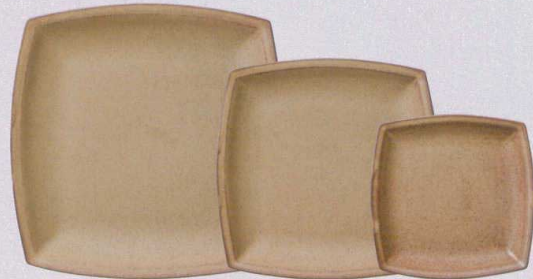

パンフレット番号	問合せ先	電話番号
20622-430	株式会社クイックパック	0564-59-3525

430

このページの最新情報はこちら！

COLOR SELECTION

ボーダーレス

カラーセレクション

こかげ(ブルー)

430-1-717
スクエアプレートL
3,100円 22.2×22.2×2.3cm 50601716
430-2-717
スクエアプレートM
2,100円 18×18×2.2cm 50602716
430-3-717
スクエアプレートS
1,050円 13.3×13.3×1.7cm 50603716

こかげ(ブラウン)

430-4-717
スクエアプレートL
3,100円 22.2×22.2×2.3cm 50604716
430-5-717
スクエアプレートM
2,100円 18×18×2.2cm 50605716
430-6-717
スクエアプレートS
1,050円 13.3×13.3×1.7cm 50606716

430-7-717
たまご型プレートL
3,100円 24.5×23.4×3.3cm 50607716
430-8-717
たまご型プレートM
2,100円 21×20×3.2cm 50608716
430-9-717
たまご型プレートS
1,050円 15.3×15.1×2.2cm 50609716

430-10-717
たまご型プレートL
3,100円 24.5×23.4×3.3cm 50610716
430-11-717
たまご型プレートM
2,100円 21×20×3.2cm 50611716
430-12-717
たまご型プレートS
1,050円 15.3×15.1×2.2cm 50612716

430-13-717
たまご型ボール
1,250円 13.8×13×4.2cm 50613716