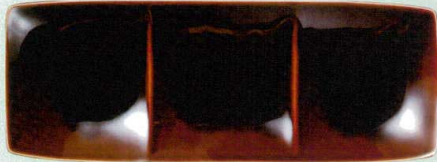

パンフレット番号	問合せ先	電話番号
20622-435	株式会社クイックパック	0564-59-3525

COLOR SELECTION

435

アメ

435-1-677
フリート小鉢(アメ釉)
1,100円
10×10×4.8cm
58402673

435-2-677
フリート小皿(アメ釉)
980円
10×10×2.9cm
58401673

435-3-677 フリート3プレート(アメ釉)
3,100円 34.8×13.5×3.8cm 58407673

435-4-677 フリート2プレート(アメ釉)
2,100円 23.7×13.1×3.4cm 58405673

435-5-677 フリート4プレート(アメ釉)
3,400円 23.7×23.7×3.6cm 58406673

白

435-6-677
フリート小鉢(白)
1,100円
10×10×4.8cm
58404673

435-7-677
フリート小皿(白)
980円
10×10×2.9cm
58403673

435-8-677 フリート3プレート(白)
3,100円 34.8×13.5×3.8cm 58408673

435-9-677 フリート2プレート(白)
2,100円 23.7×13.1×3.4cm 58410673

435-10-677 フリート4プレート(白)
3,400円 23.7×23.7×3.6cm 58409673

黒スワン 強化

435-11-717
角取皿
900円
12×12×2.3cm
54708714