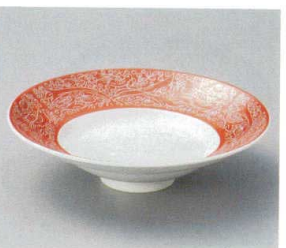

44-8-557 染付春秋丸紋半開扇向付 4,300円 22.3×11.8×5.8cm 05818552

鉢

- 皿
- 松花堂
- 蓋物
- 酒器
- 卓上小物
- そばうどん
- 丼飯碗
- 茶器
- 土鍋
- コンロ
- 膳
- ボードレス
- 膳
- コヒートアップ
- マグカップ
- 洋小物
- 中華小物
- レンゲ
- スプーン
- 漆器
- 木製品
- 家具

44-9-057 朱刷毛目金彩舟型向付 3,800円 29.3×10.1×6cm 04409057

44-10-527 測鑄マリンブルー両上り向付 3,500円 24.7×10.6×8.5cm 04811526

44-11-287 青磁竹割前菜皿 3,500円 30.8×13×8cm 40入 06103285

44-12-277 青白磁手描き刷毛舟形向付 3,500円 13.5×9.3×5.5cm 04412277

44-13-717 ラスター船型向付 4,350円 23.2×9.6×5.7cm 04806716

44-14-057 銀河一珍菱葉向付 3,500円 24×19.5×5.2cm 30入 04810056

44-15-057 赤巻銀花鳥向付 3,400円 19×5cm 04415057

44-16-287 赤一珍菱透し8寸長皿 3,200円 24.8×9×5.4cm 60入 04814286

44-17-527 染付赤絵草花扇鉢 3,100円 21.2×17.8×5.7cm 04417527

44-18-527 いぶし釉扇鉢 3,100円 21.2×17.8×5.7cm 04418527