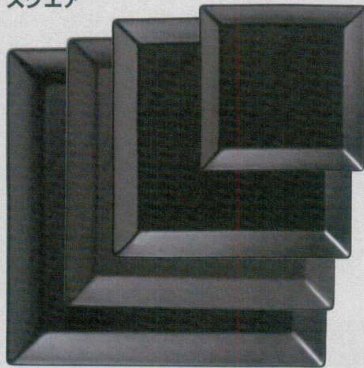

パンフレット番号	問合せ先	電話番号
20622-446	株式会社クイックパック	0564-59-3525

446

このページの最新情報はこちら！

MONOCHROME SELECTION

ボーダーレス

モノクロームセレクション

- 鉢
- 皿
- 松花堂
- 蓋物
- 酒器
- 卓上小物
- そばうどん
- 丼飯碗
- 茶器
- 土鍋コンロ
- 襦袢フ
- オーナメント
- 襦袢フ
- コーヒーマグカップ
- 洋小物
- 巾着フ
- ラーメン
- 中華小物
- レンジスプーン
- 漆器木製品
- 家具

スクエア

446-1-527
14cm正角皿黒
1,380円
13.5×13.5×1.5cm
57417523

446-2-527
19cm正角皿黒
2,450円
19.5×19.5×1.5cm
57414523

446-3-527
22cm正角皿黒
3,400円
22×22×1.8cm
57419523

446-4-527
26cm正角皿黒
4,780円
26×26×2cm
57416523

446-5-527
14cm正角皿白
1,380円
13.5×13.5×1.5cm
57413523