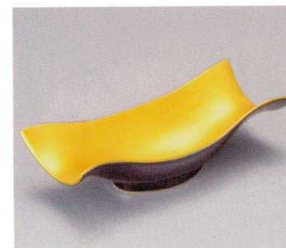

45-3-757 イングレ赤千本十草三ツ割向付
4,890円 20×4cm 06012755

45-4-057 アメ釉測金上り菊型皿
4,800円 21×20×5.7cm 30入 04902056

鉢

45-5-207 ゴールド線模様6寸皿
4,300円 21.3×3.3cm 05412204

土物

45-6-217 粉引流若葉片口鉢
4,000円 20×17×5cm 05514211

45-7-287 アメ釉一珍変型楕円向付
3,300円 20.4×16.4×5.6cm 04909286

45-8-757 緑釉黄流し花形向付
3,100円 19.5×4.3cm 04508757

向付・中鉢(大)

45-9-277 青白磁呉須乱点向付
3,400円 18×17.5×6cm 04509277

土物

45-10-527 炭化土ちぎり向付(605012)
3,300円 20.5×19×5cm 05818521

45-11-557 青磁三日月向付
3,260円 21.2×11.6×12cm 05715552

強化

45-12-557 白釉ちぎり向付
3,000円 20×19×4.7cm 30入 06007551

鉢
皿
松花堂
蓋物
酒器
卓上小物
そばうどん
丼
飯碗
茶器
土鍋
コンロ
楕円皿
オーナメント
湯呑皿
コーヒャブ
マグカップ
洋小物
中華小物
ラーメン
中華小物
レンゲ
スプーン
漆器
木製品
家具

45-13-287 アメ釉くびれ7寸向付
3,200円 21.7×9.5×6cm 60入 04910286