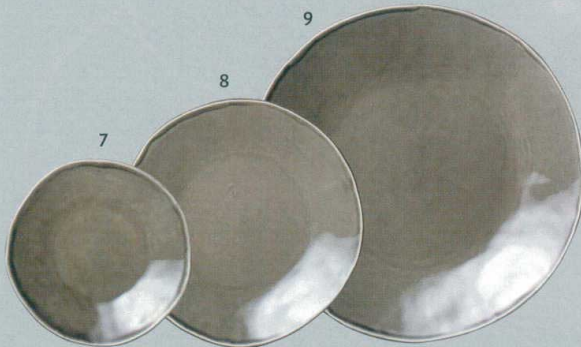

パンフレット番号	問合せ先	電話番号
20622-462	株式会社クイックパック	0564-59-3525

462

このページの最新情報はこちら!

Selected Western-ware Lines

カフェズ

洋陶オープン

シリーズ特集

- 鉢
- 皿
- 松花堂
- 蓋物
- 酒器
- 卓上小物
- そばうどん
- 丼飯碗
- 茶器
- 土鍋コンロ
- 購イフ
- ポダリス
- 洋陶イフ
- エビカブマグカブ
- 洋小物
- 中華イフ
- ラーメン
- 中華小物
- レンジスプーン
- 漆器木製品
- 家具

462-1-207 アイボリーナチュラルマグ  
1,200円 11.5×8.1×8.4cm (260cc) 50201206  
462-2-207 グレーナチュラルマグ  
1,200円 11.5×8.1×8.4cm (260cc) 60202205  
462-3-207 ベージュナチュラルマグ  
1,200円 11.5×8.1×8.4cm (260cc) 60204205

462-4-207 アイボリーいっぶく丸皿S  
750円 11.9×1.5cm 50204206  
462-5-207 アイボリーいっぶく丸皿M  
1,300円 17.6×2.1cm 50207206  
462-6-207 アイボリーいっぶく丸皿L  
4,000円 27×2.7cm 50213206

462-7-207 グレーいっぶく丸皿S  
750円 11.9×1.5cm 60213205  
462-8-207 グレーいっぶく丸皿M  
1,300円 17.6×2.1cm 60212205  
462-9-207 グレーいっぶく丸皿L  
4,000円 27×2.7cm 60201205

462-10-207 ベージュいっぶく丸皿S  
750円 11.9×1.5cm 60211205  
462-11-207 ベージュいっぶく丸皿M  
1,300円 17.6×2.1cm 60214205  
462-12-207 ベージュいっぶく丸皿L  
4,000円 27×2.7cm 60203205

462-17-207 グレーいっぶく楕円鉢S  
1,300円 16.6×13×4.1cm  
60206205

462-18-207 ベージュいっぶく楕円鉢S  
1,300円 16.6×13×4.1cm  
60208205