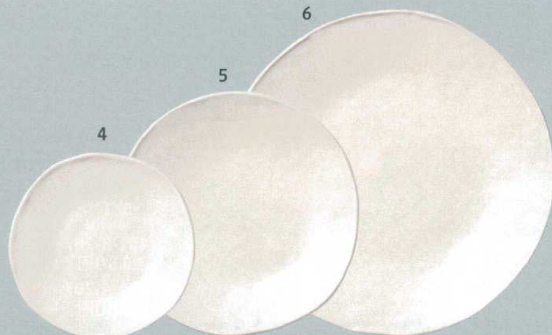

462-1-207 アイボリーナチュラルマグ  
1,200円 11.5×8.1×8.4cm (260cc) 50201206  
462-2-207 グレーナチュラルマグ  
1,200円 11.5×8.1×8.4cm (260cc) 60202205  
462-3-207 ベージュナチュラルマグ  
1,200円 11.5×8.1×8.4cm (260cc) 60204205

462-4-207 アイボリーいっぶく丸皿S  
750円 11.9×1.5cm 50204206  
462-5-207 アイボリーいっぶく丸皿M  
1,300円 17.6×2.1cm 50207206  
462-6-207 アイボリーいっぶく丸皿L  
4,000円 27×2.7cm 50213206

462-7-207 グレーいっぶく丸皿S  
750円 11.9×1.5cm 60213205  
462-8-207 グレーいっぶく丸皿M  
1,300円 17.6×2.1cm 60212205  
462-9-207 グレーいっぶく丸皿L  
4,000円 27×2.7cm 60201205

462-10-207 ベージュいっぶく丸皿S  
750円 11.9×1.5cm 60211205  
462-11-207 ベージュいっぶく丸皿M  
1,300円 17.6×2.1cm 60214205  
462-12-207 ベージュいっぶく丸皿L  
4,000円 27×2.7cm 60203205

462-13-207 アイボリーいっぶく楕円鉢M  
2,600円 24.6×18.6×4.9cm  
50216206

462-14-207 グレーいっぶく楕円鉢M  
2,600円 24.6×18.6×4.9cm  
60205205

462-15-207 ベージュいっぶく楕円鉢M  
2,600円 24.6×18.6×4.9cm  
60207205

462-16-207 アイボリーいっぶく楕円鉢S  
1,300円 16.6×13×4.1cm  
50219206

462-17-207 グレーいっぶく楕円鉢S  
1,300円 16.6×13×4.1cm  
60206205

462-18-207 ベージュいっぶく楕円鉢S  
1,300円 16.6×13×4.1cm  
60208205