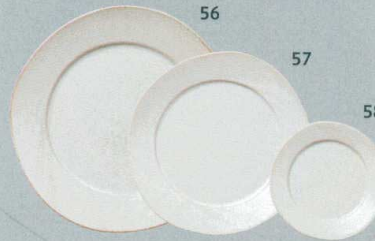

【チタンクリーム】

【マットピンク】

- 鉢
- 皿
- 松花堂
- 蓋物
- 酒器
- 卓上小物
- そばうどん
- 丼飯碗
- 茶器
- 土鍋コンロ
- 焼酎缶
- ボーグレス
- 洋陶オープン
- コーヒーマグカップ
- 洋小物
- 中華缶
- ラーメン
- 中華小物
- レンジスプーン
- 漆器木製品
- 家具

ワイドリム

464-51-207
トルコ24cm丸皿
2,930円 24.1×23.6×3cm
46451207

464-52-207
トルコ19cm丸皿
1,930円 20×19.7×2.4cm
46452207

464-53-207
トルコ12cm丸皿
780円 12.5×12×1.6cm
46453207

464-54-207
トルコ23cmプラター
1,930円
23.9×17.5×2.1cm
46454207

464-55-207
トルコ19cmスープ
2,580円 20×19.6×5.1cm
46455207

464-56-207
アイボリー24cm丸皿
2,930円 24.1×23.6×3cm
50914206

464-57-207
アイボリー19cm丸皿
1,930円 20×19.7×2.4cm
50913206

464-58-207
アイボリー12cm丸皿
780円 12.5×12×1.6cm
50912206

464-59-207
アイボリー23cmプラター
1,930円
23.9×17.5×2.1cm
50916206

464-60-207
アイボリー19cmスープ
2,580円 20×19.6×5.1cm
50915206

464-61-207
グレー24cm丸皿
2,930円 24.1×23.6×3cm
50909206

464-62-207
グレー19cm丸皿
1,930円 20×19.7×2.4cm
50908206

464-63-207
グレー12cm丸皿
780円 12.5×12×1.6cm
50907206