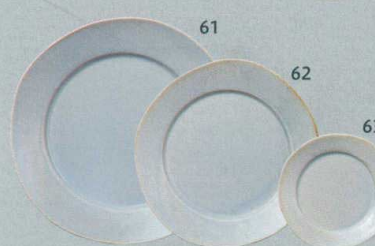

464-56-207
アイボリー24cm丸皿
2,930円 24.1×23.6×3cm
50914206

464-57-207
アイボリー19cm丸皿
1,930円 20×19.7×2.4cm
50913206

464-58-207
アイボリー12cm丸皿
780円 12.5×12×1.6cm
50912206

464-59-207
アイボリー23cmプラター
1,930円
23.9×17.5×2.1cm
50916206

464-60-207
アイボリー19cmスープ
2,580円 20×19.6×5.1cm
50915206

464-61-207
グレー24cm丸皿
2,930円 24.1×23.6×3cm
50909206

464-62-207
グレー19cm丸皿
1,930円 20×19.7×2.4cm
50908206

464-63-207
グレー12cm丸皿
780円 12.5×12×1.6cm
50907206